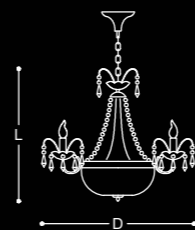

E14
Material: brass & crystal
Color: upon request

N 1068

D: 70 x H: 90 cm
E14 (x9)

Material: brass & glass
Color: upon request

N 2097

- ▶ 3+3 Lights, D: 45 x H: 55 cm
- 6+3 Lights, D: 60 x H: 55 cm
- 8+3 Lights, D: 60 x H: 55 cm
- E14