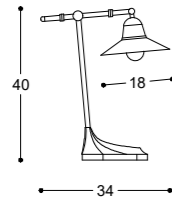

N 6020
 D: 15 x H: 59 cm
 G9 (x2)
 Material: steel
 Color: upon request

N 1048T
 D: 25 x W: 46 x H: 80 cm
 E27 (x1)
 Material: brass
 Color: upon request

N 6015
 D: 18 x W: 34 x H: 40 cm
 E27 (x1)
 Material: brass
 Color: upon request