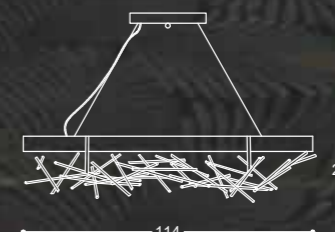

L: 87 x H: 172 cm

E 27 (x1)

Material: steel & fabric shade

Color: upon request

N 1176
 D: 100 x H: 35 cm
 E14 (x9)
 Material: steel & fabric shades
 Color: upon request

N 1176W
 D: 16 x W: 27 x H: 35 cm
 E14 (x1)
 Material: steel & fabric shade
 Color: upon request