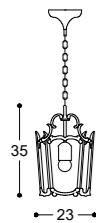

N 3040
D: 23 x H: 35 cm
E27 (x1)
Material: brass & glass
Color of metal parts: upon request