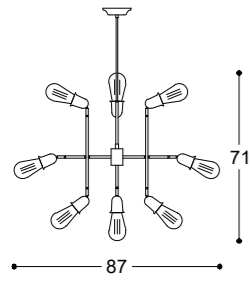

N 1032

► 9 Lights, D: 87 x H: 71 cm
15 Lights, D: 117 x H: 71 cm
E27

Material: steel

Color: upon request