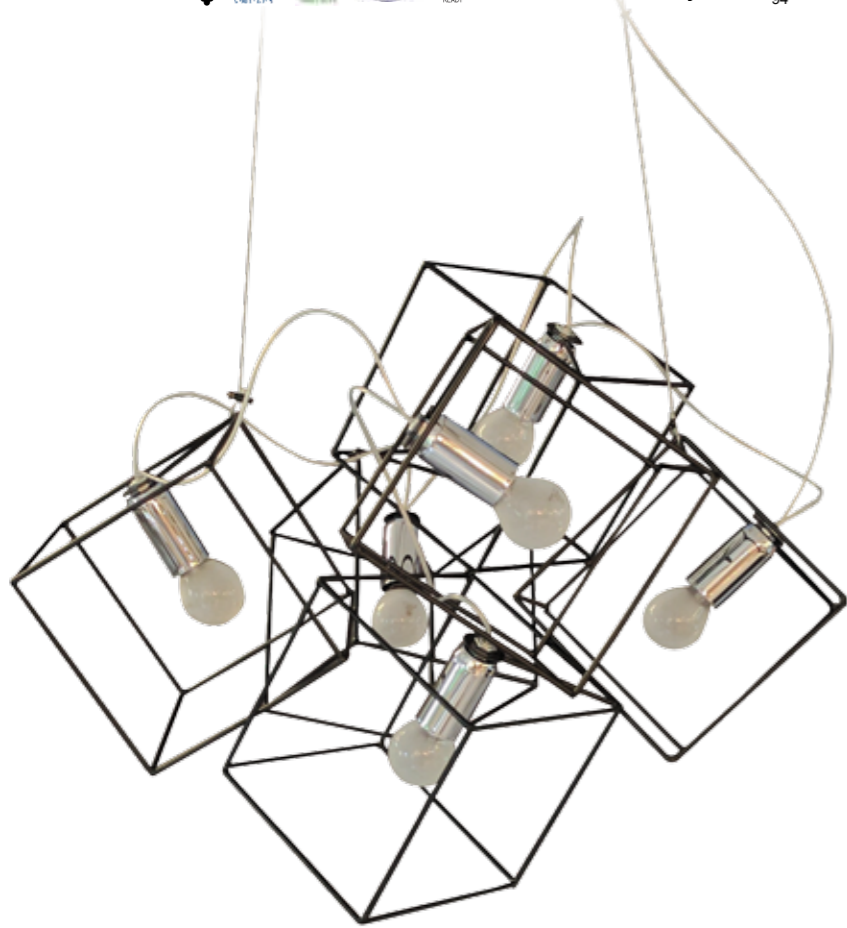

N 1181T
D: 28 x H: 47 cm
E27 (x1)
Material: steel & glass
Color of steel: upon request

N 4014

D: 50 x H: 40 cm
E14 (x6)
Material: steel
Color: upon request

N 4014L

L: 94 x W: 22 x H: 20 cm
E14 (x6)
Material: steel
Color: upon request