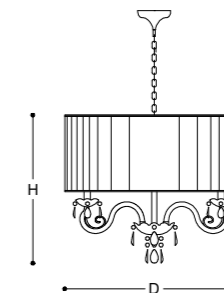

N 2232

8 Lights, L: 80 x W: 63 x H: 50 cm

▶ 12 Lights, L: 100 x W: 63 x H: 50 cm

G9

Material: steel, glass & crystal

Color: upon request