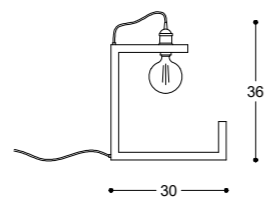

N 1144
 D: 77 x H: 46 cm
 E14 (x6)
 Material: steel & fabric shades
 Color: upon request

N 1049
 L: 66 x H: 96 x D: 14 cm
 E14 (x6)
 Material: brass & fabric shades
 Color: upon request

N 4042
 D: 60 x H: 36 cm
 E27 (x3)
 Material: steel
 Color: upon request