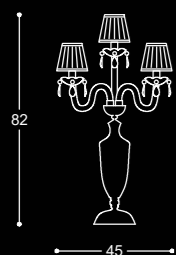

▶ 6 Lights, D: 70 x H: 55 cm

E14

Material: steel, glass, crystal & fabric shade

Color: upon request

N 2010T
 D: 25 x H: 40 cm
 E27 (x1)
 Material: steel, glass & fabric shade
 Color: upon request

N 2134T
 D: 45 x H: 85 cm
 E14 (x4)
 Material: steel, glass, crystal & fabric shades
 Color: upon request
 Shades: optional