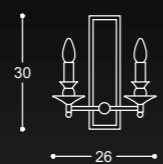

N 2070

- 6+3 Lights, D: 60 x H: 65 cm
- 6+6 Lights, D: 70 x H: 70 cm
- G9+E14

Material: brass & crystal
Color: upon request