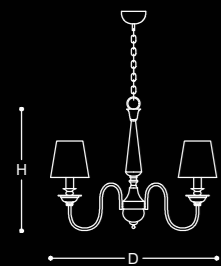

N 1030

D: 65 x H: 60 cm
E14 (x6)

Material: brass & fabric shades
Color: upon request
Shades: optional

N 1006

D: 65 x H: 60 cm
E14 (x6)

Material: brass
Color: upon request

N 1030W

D: 25 x H: 18 cm
E14 (x2)

Material: brass & fabric shades
Color: upon request
Shades: optional

N 1036W

D: 35 x H: 35 cm
E14 (x5)

Material: brass
Color: upon request