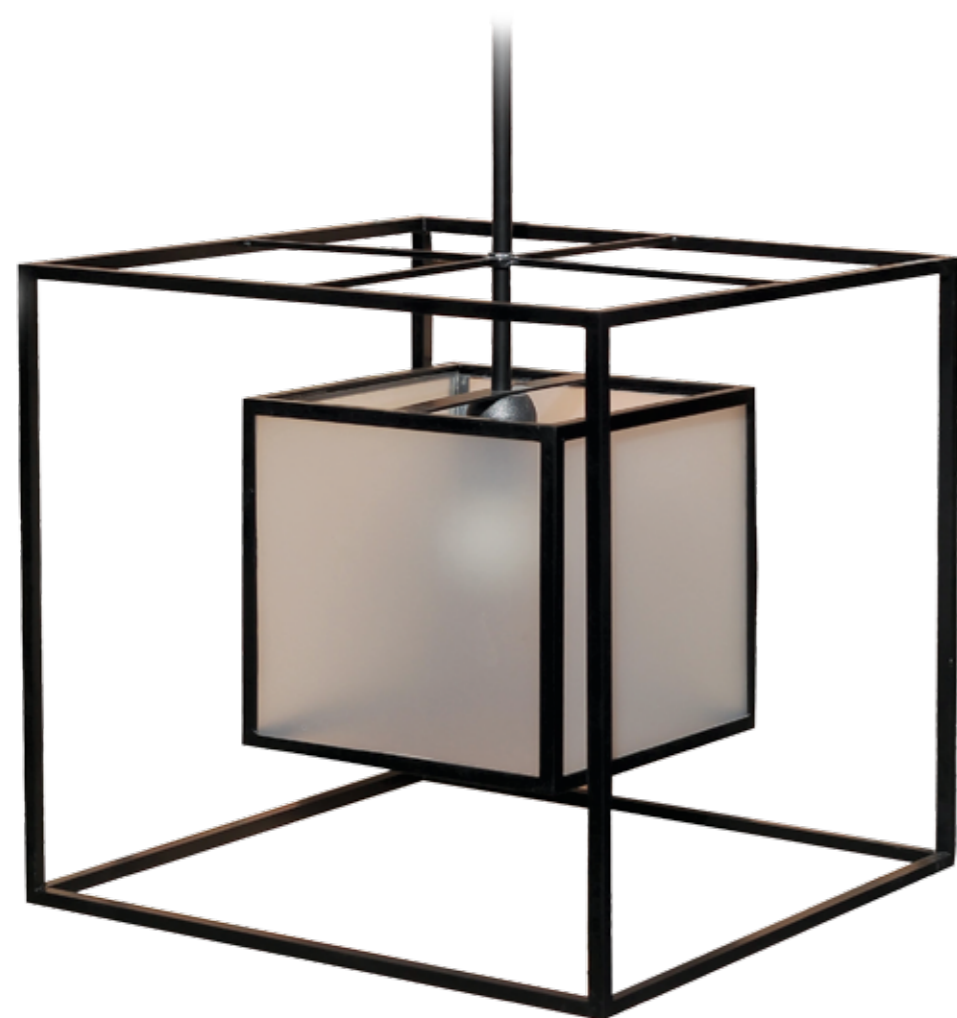

N 1151
 1 Light, D: 12 x H: 22 cm
 3 Lights, D: 23 x H: 22 cm
 5 Lights, D: 30 x H: 22 cm
 7 Lights, D: 37 x H: 22 cm
 9 Lights, D: 45 x H: 22 cm
 23 Lights, D: 85 x H: 22 cm
 E27
 Material: steel
 Color of metal parts & cable: upon request

N 4172
D: 25 x H: 32 cm
E27 (x1)
Material: steel
Color: upon request

N 4087
D: 38 x L: 52 cm
E27 (x2)
Material: steel
Color: upon request

N 4012
D: 18 cm
E27 (x2)
Material: steel & glass
Color: upon request

N 4154
D: 35 x H: 50 cm
E27 (x1)
Material: steel
Color: upon request

N 1157
 D: 50 x H: 31 cm
 E27 (x1)
 Material: steel
 Color: upon request

N 4008
 L: 40 x W: 40 x H: 40 cm
 E27 (x1)
 Material: steel & glass
 Color of metal parts: upon request