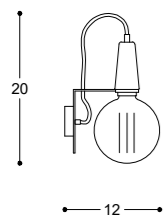

N 8111

D: 8 cm
GU10 (x1)
Material: steel
Color: upon request

N 8114

L: 12 x W: 20 x H: 28 cm
E27 (x1)
Material: steel
Color: upon request

N 8120
W: 12 x H: 20 cm
E27 (x1)
Material: steel
Color: upon request