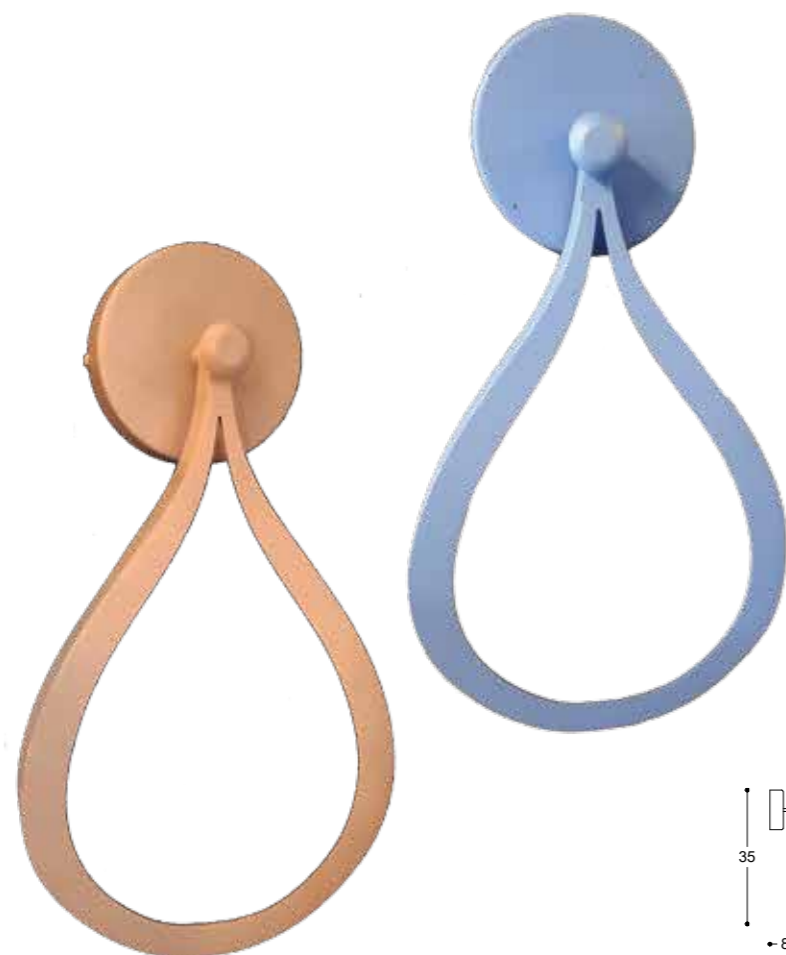

Material: steel

Color: upon request

N 8000
 L: 50 x H: 14 cm
 G9 (x3)
 Material: steel
 Color: upon request

N 1092
 D: 30 x H: 20 cm
 GU10 (x3)
 Material: steel
 Color: upon request

N 1162
 D: 30 x H: 35 cm
 GU10 (x1) & E27 (x1)
 Material: steel & crystal
 Color: upon request