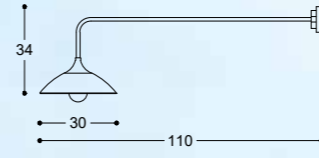

N 8112
D: 30 x W: 110 x H: 34 cm
E27 (x1)
Material: steel
Color: upon request