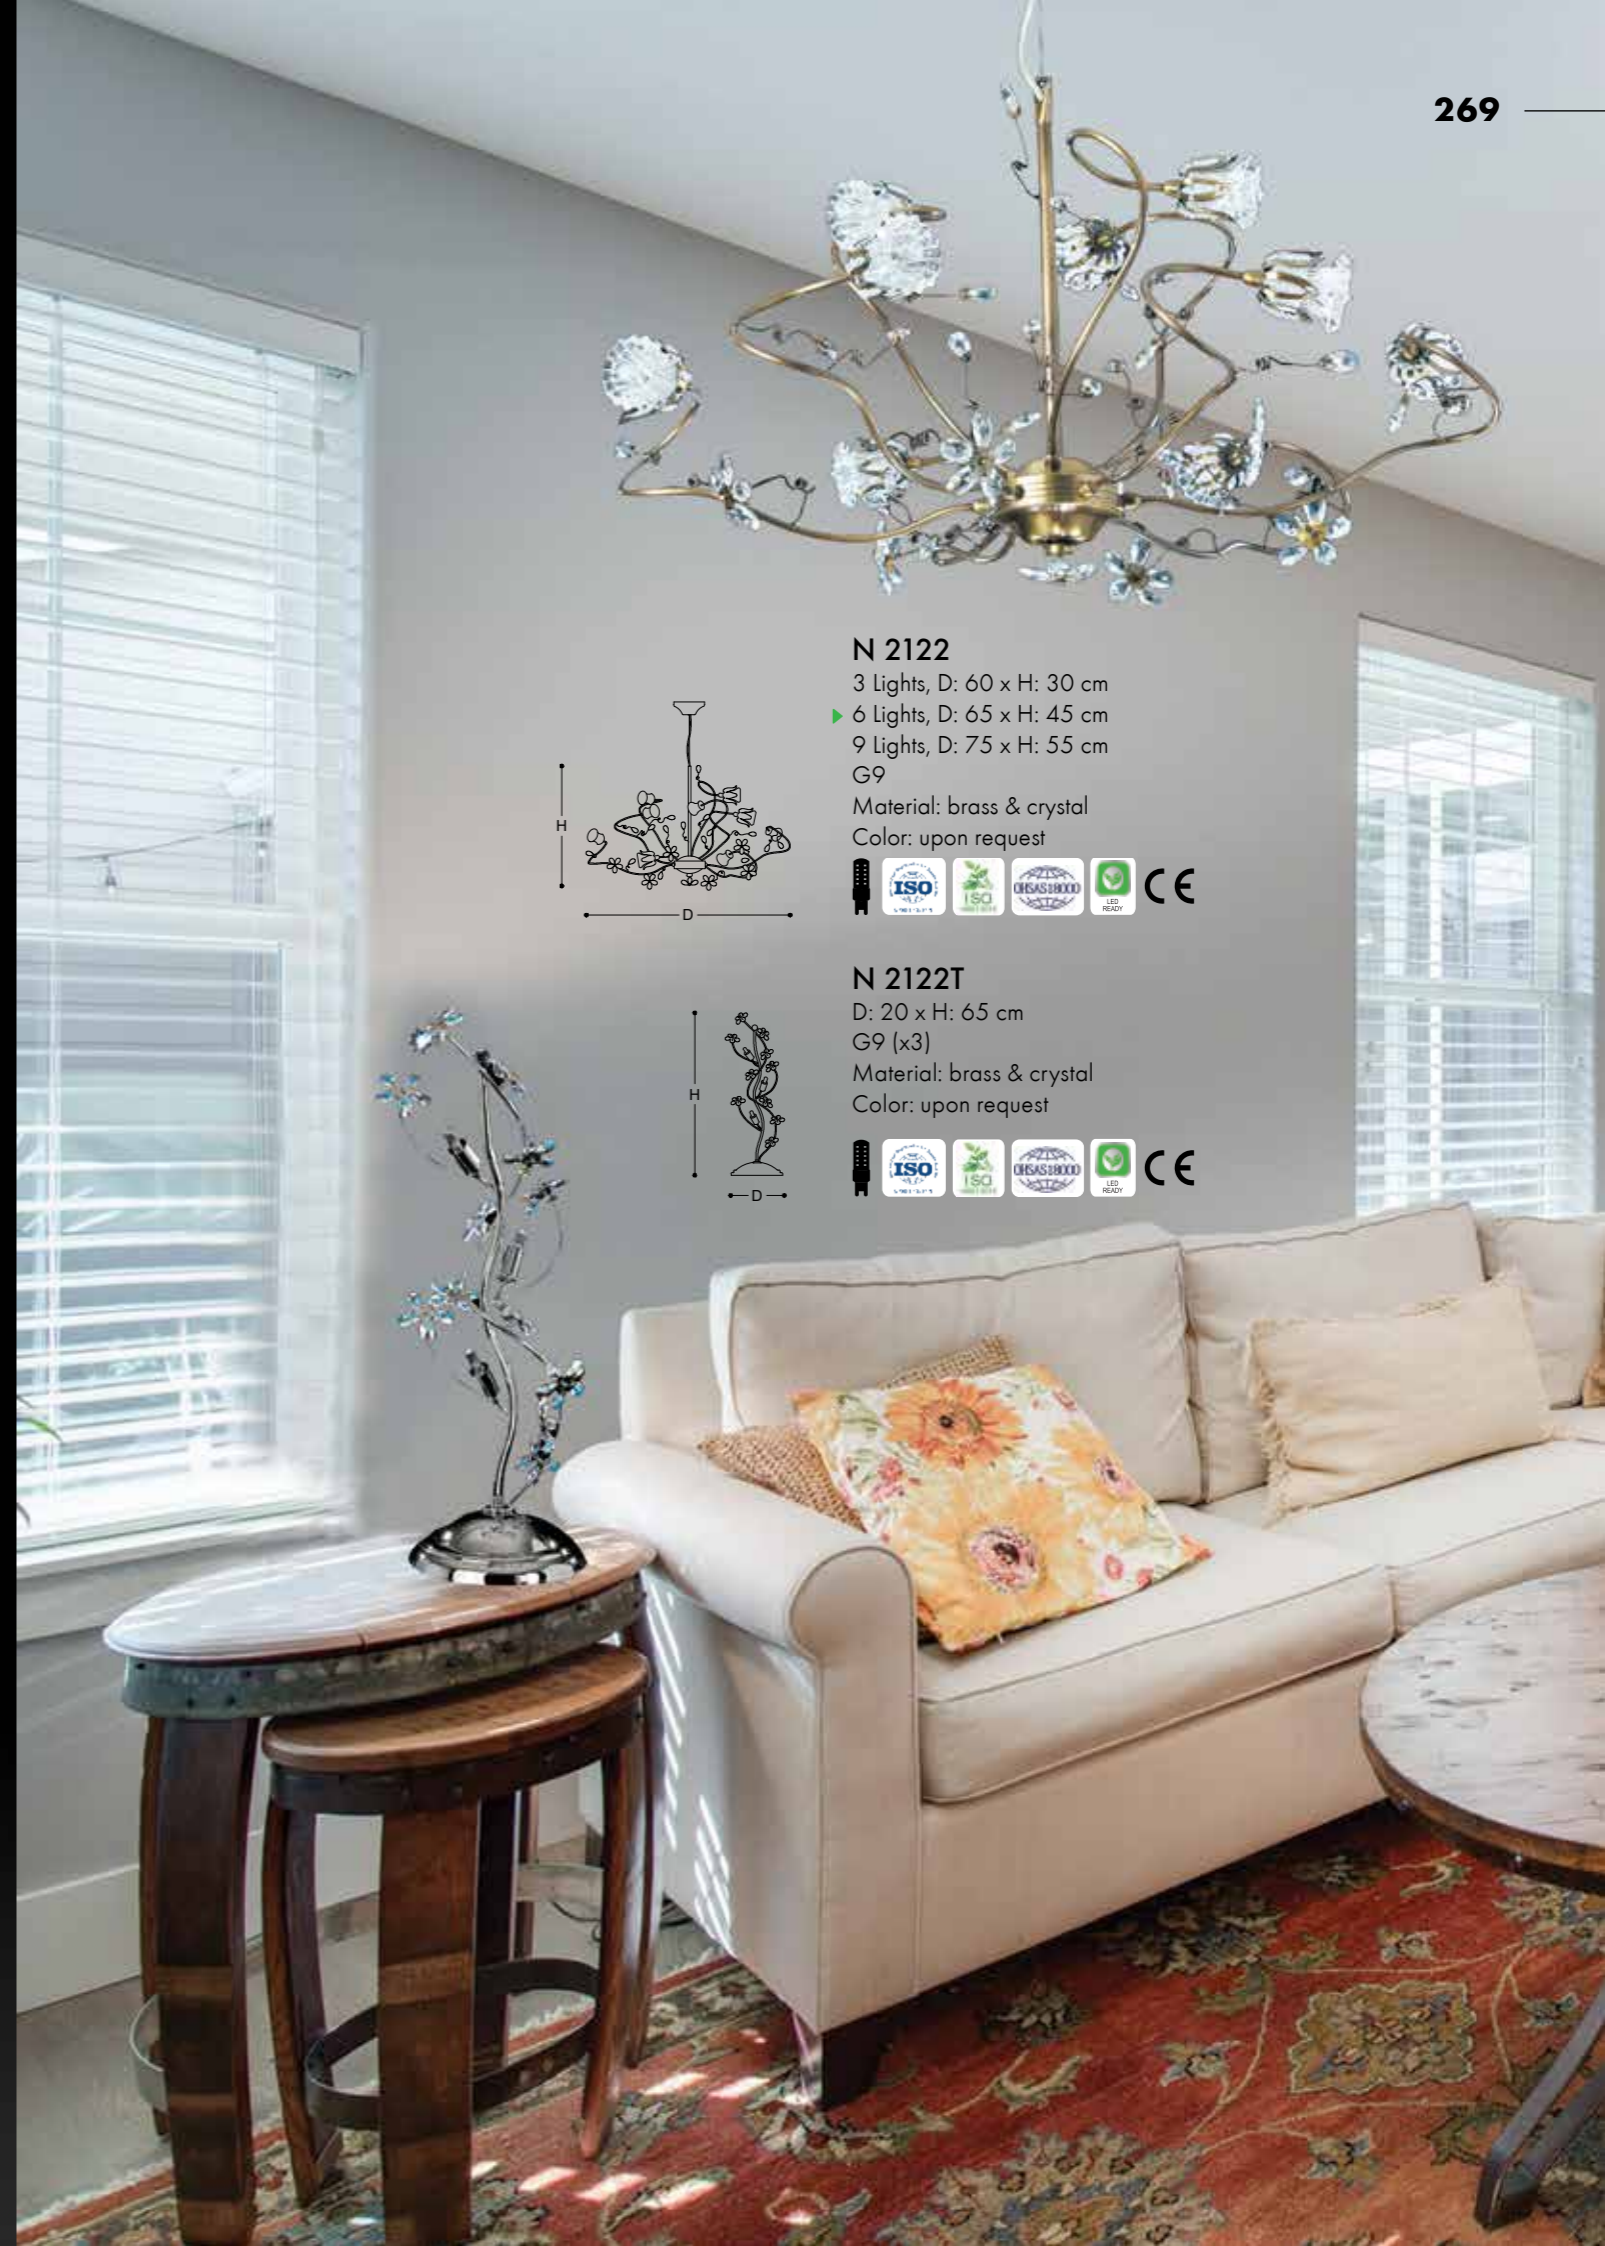

N 2122T

D: 20 x H: 65 cm
G9 (x3)

Material: brass & crystal
Color: upon request