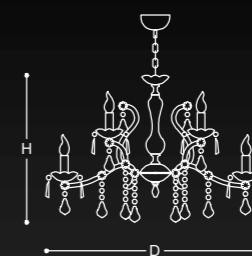

D: 42 x H: 45 cm

E14 (x4)

Material: brass, glass & crystal

Color: upon request

N 2165

8 Lights, D: 65 x H: 60 cm

► 12 Lights, D: 65 x H: 60 cm

15 Lights, D: 65 x H: 60 cm