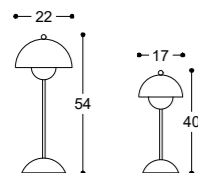

N 1104

D: 17 x H: 12 cm

D: 22 x H: 15 cm

► D: 34 x H: 26 cm

E27 (x1)

Material: steel

Color: upon request