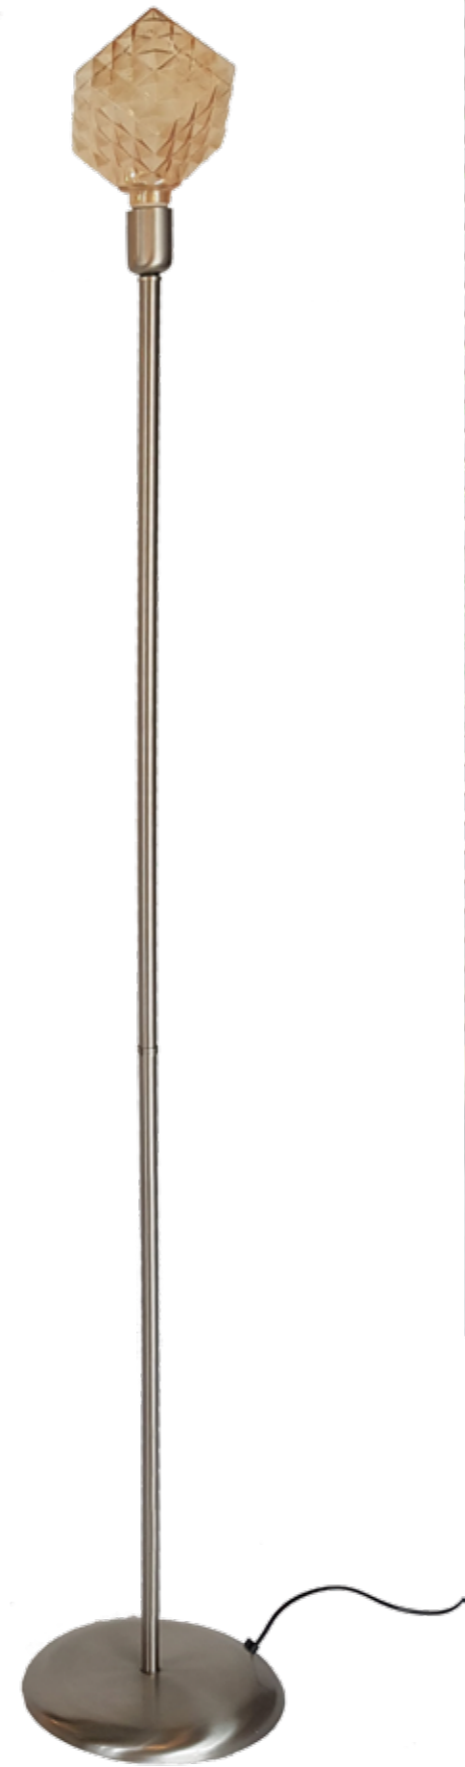

N 4168
D: 45 x H: 168 cm
E27 (x1)
Material: steel
Color: upon request