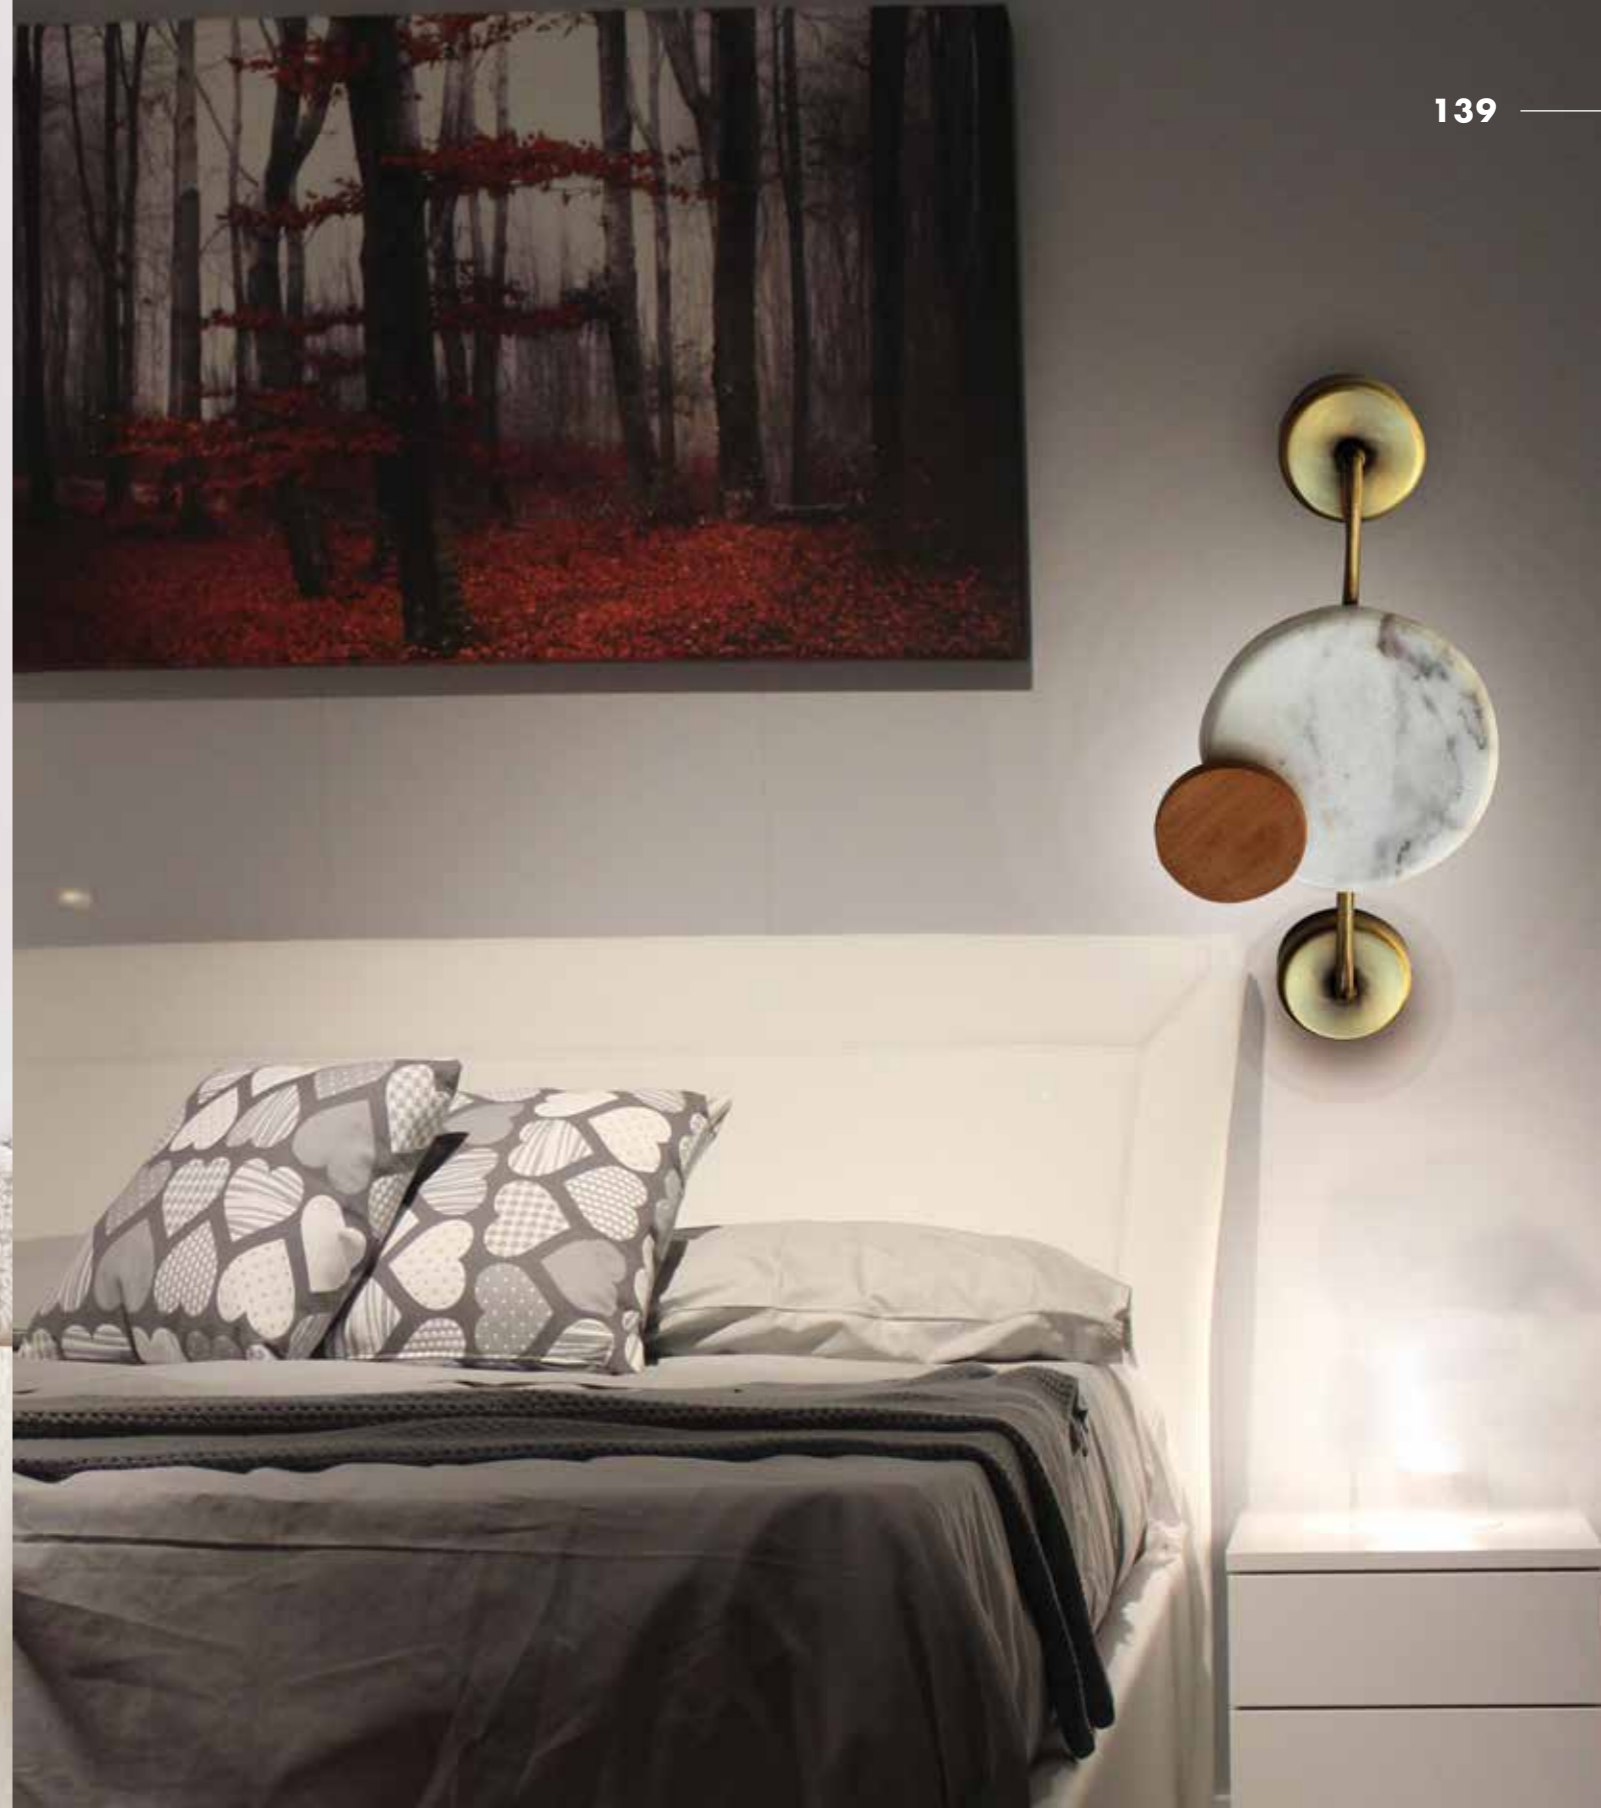

E27
Material: steel & glass
Color: upon request

N 8067

L: 20 x W: 5 x H: 100 cm
RGB LED stripe
Material: steel
Color: upon request

N 8034

L: 19 x W: 8 x H: 33 cm

G9 (x1)

Material: steel & velvet fabric

Color: upon request