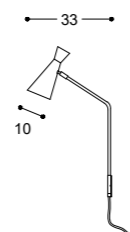

N 8116
L: 10 x W: 33 x H: 58 cm
E27 (x1)
Material: steel
Color: upon request