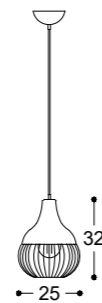

N 4172
D: 25 x H: 32 cm
E27 (x1)
Material: steel
Color: upon request

N 4087
D: 38 x L: 52 cm
E27 (x2)
Material: steel
Color: upon request

N 4012
D: 18 cm
E27 (x2)
Material: steel & glass
Color: upon request

N 4154
D: 35 x H: 50 cm
E27 (x1)
Material: steel
Color: upon request