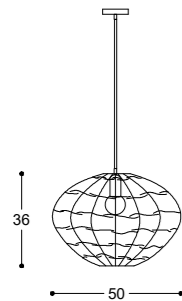

N 1105
 D: 38 x H: 47 cm
 E27 (x1)
 Material: steel & rattan
 Color: upon request

N 1188
 D: 40 x H: 72 cm
 E27 (x1)
 Material: rattan
 Color: natural

N 1185
 D: 25 x H: 35 cm
 E27 (x1)
 Material: rattan
 Color: natural