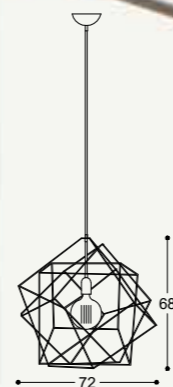

N 4154
D: 35 x H: 50 cm
E27 (x1)
Material: steel
Color: upon request

N 1157
 D: 50 x H: 31 cm
 E27 (x1)
 Material: steel
 Color: upon request

N 4008
 L: 40 x W: 40 x H: 40 cm
 E27 (x1)
 Material: steel & glass
 Color of metal parts: upon request