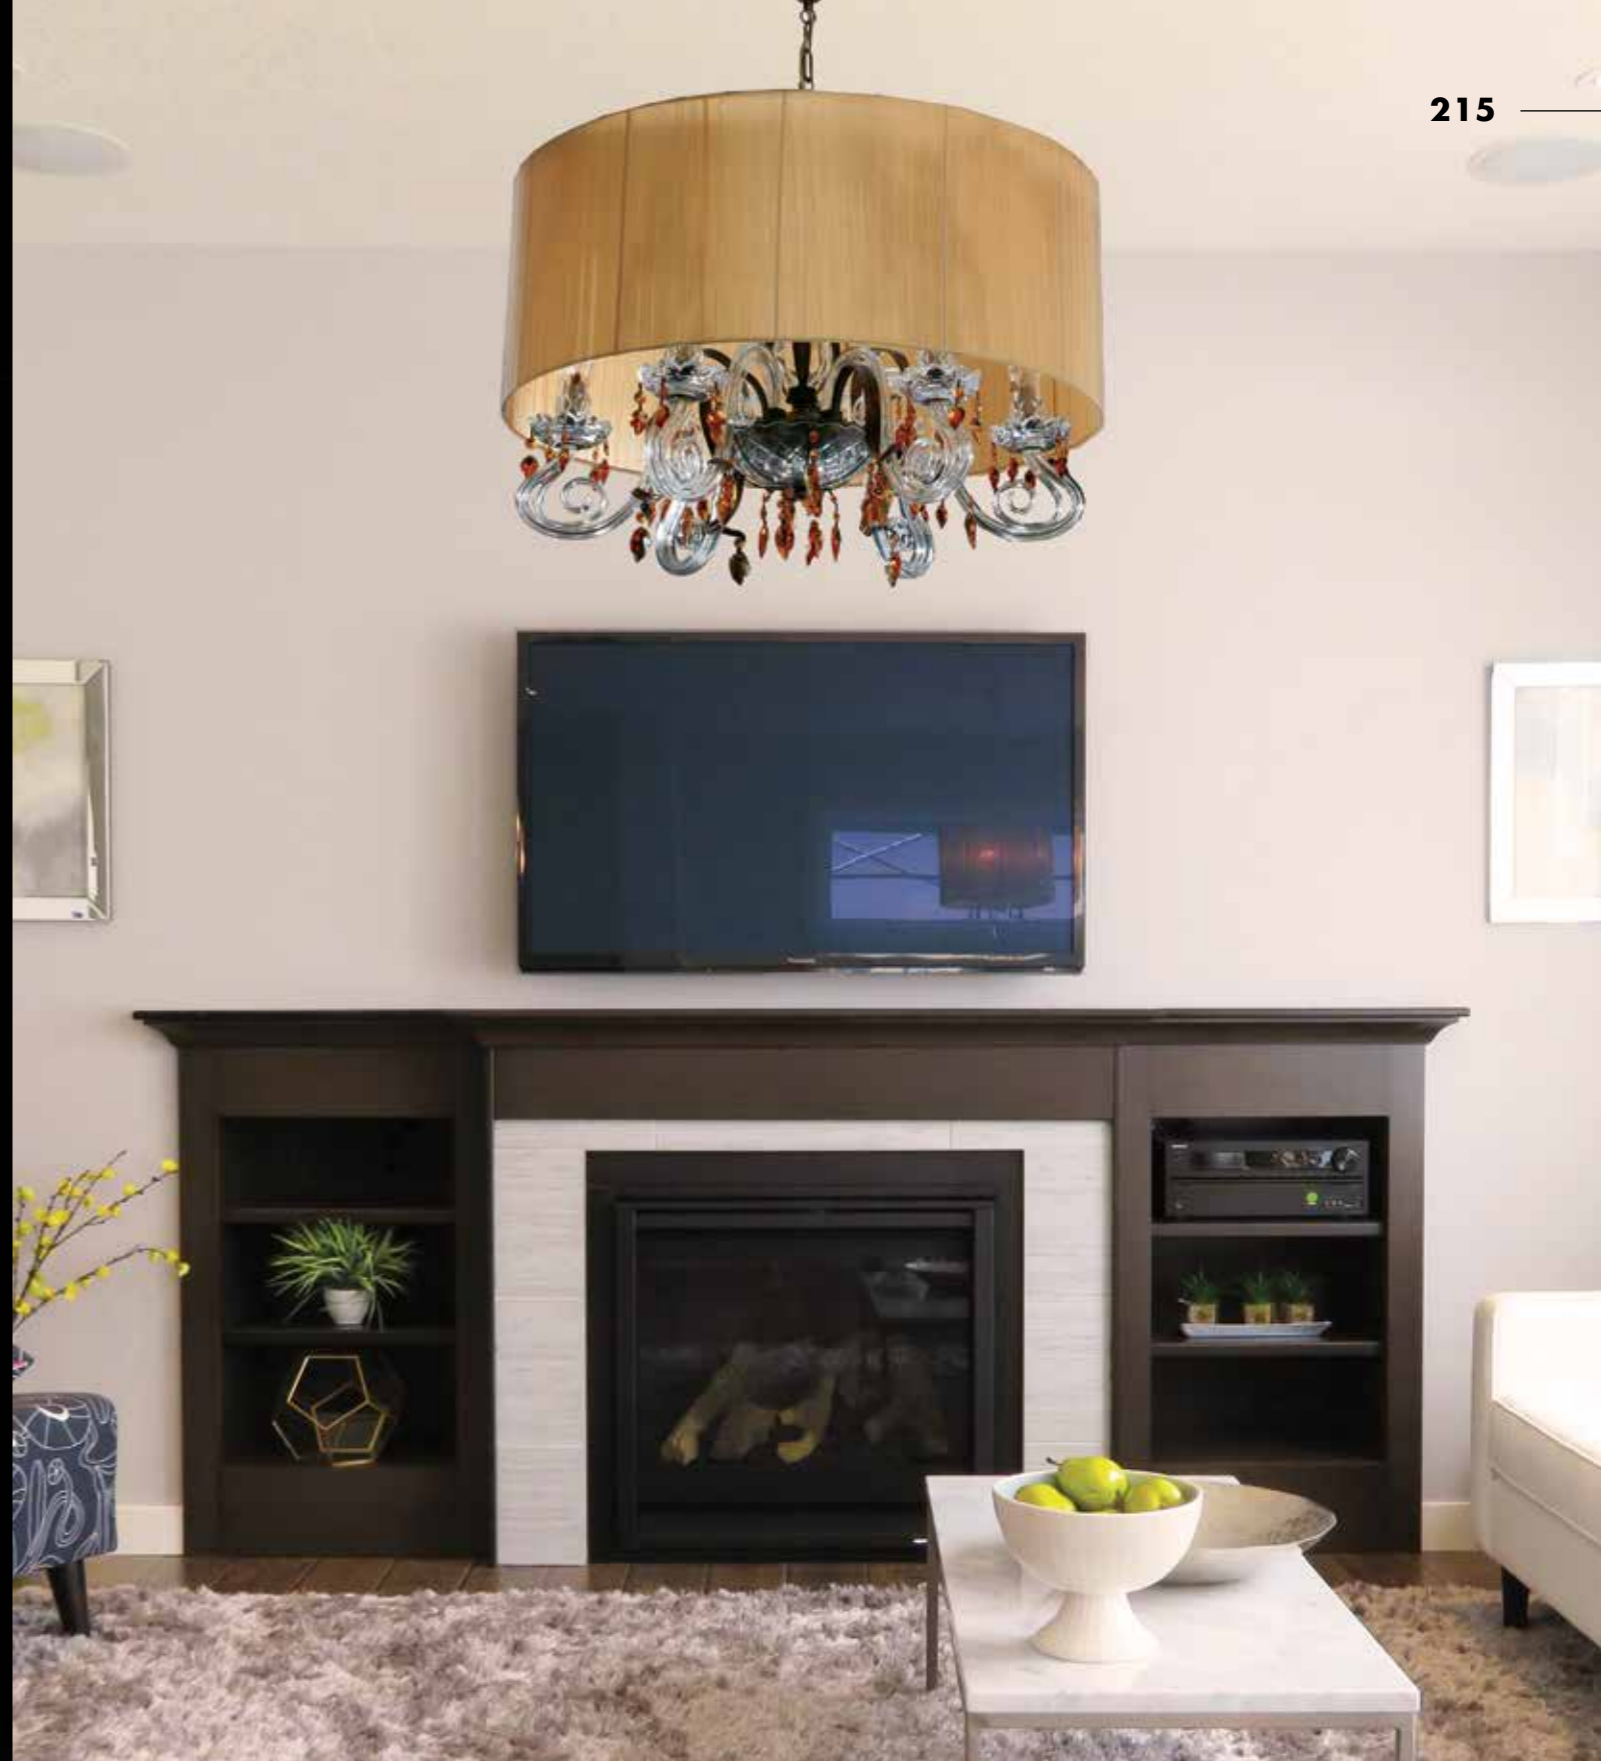

N 2232

8 Lights, L: 80 x W: 63 x H: 50 cm

▶ 12 Lights, L: 100 x W: 63 x H: 50 cm

G9

Material: steel, glass & crystal

Color: upon request

N 2133

3 Lights, D: 45 x H: 45 cm