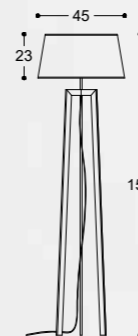

N 9012
 D: 39 x H: 185 - 200 cm
 ES111 (x1)
 Material: steel
 Color: upon request

N 4075F
 D: 35 x H: 170 cm
 E27 (x1)
 Material: steel & fabric shade
 Color: upon request

N 4075T
 D: 39 x H: 56 cm
 E27 (x1)
 Material: steel & fabric shade
 Color: upon request