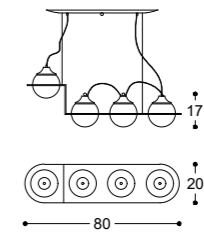

N 1165T
L: 17 x W: 15 x H: 30 cm
E14 (x1)
Material: steel & opal glass
Color: upon request