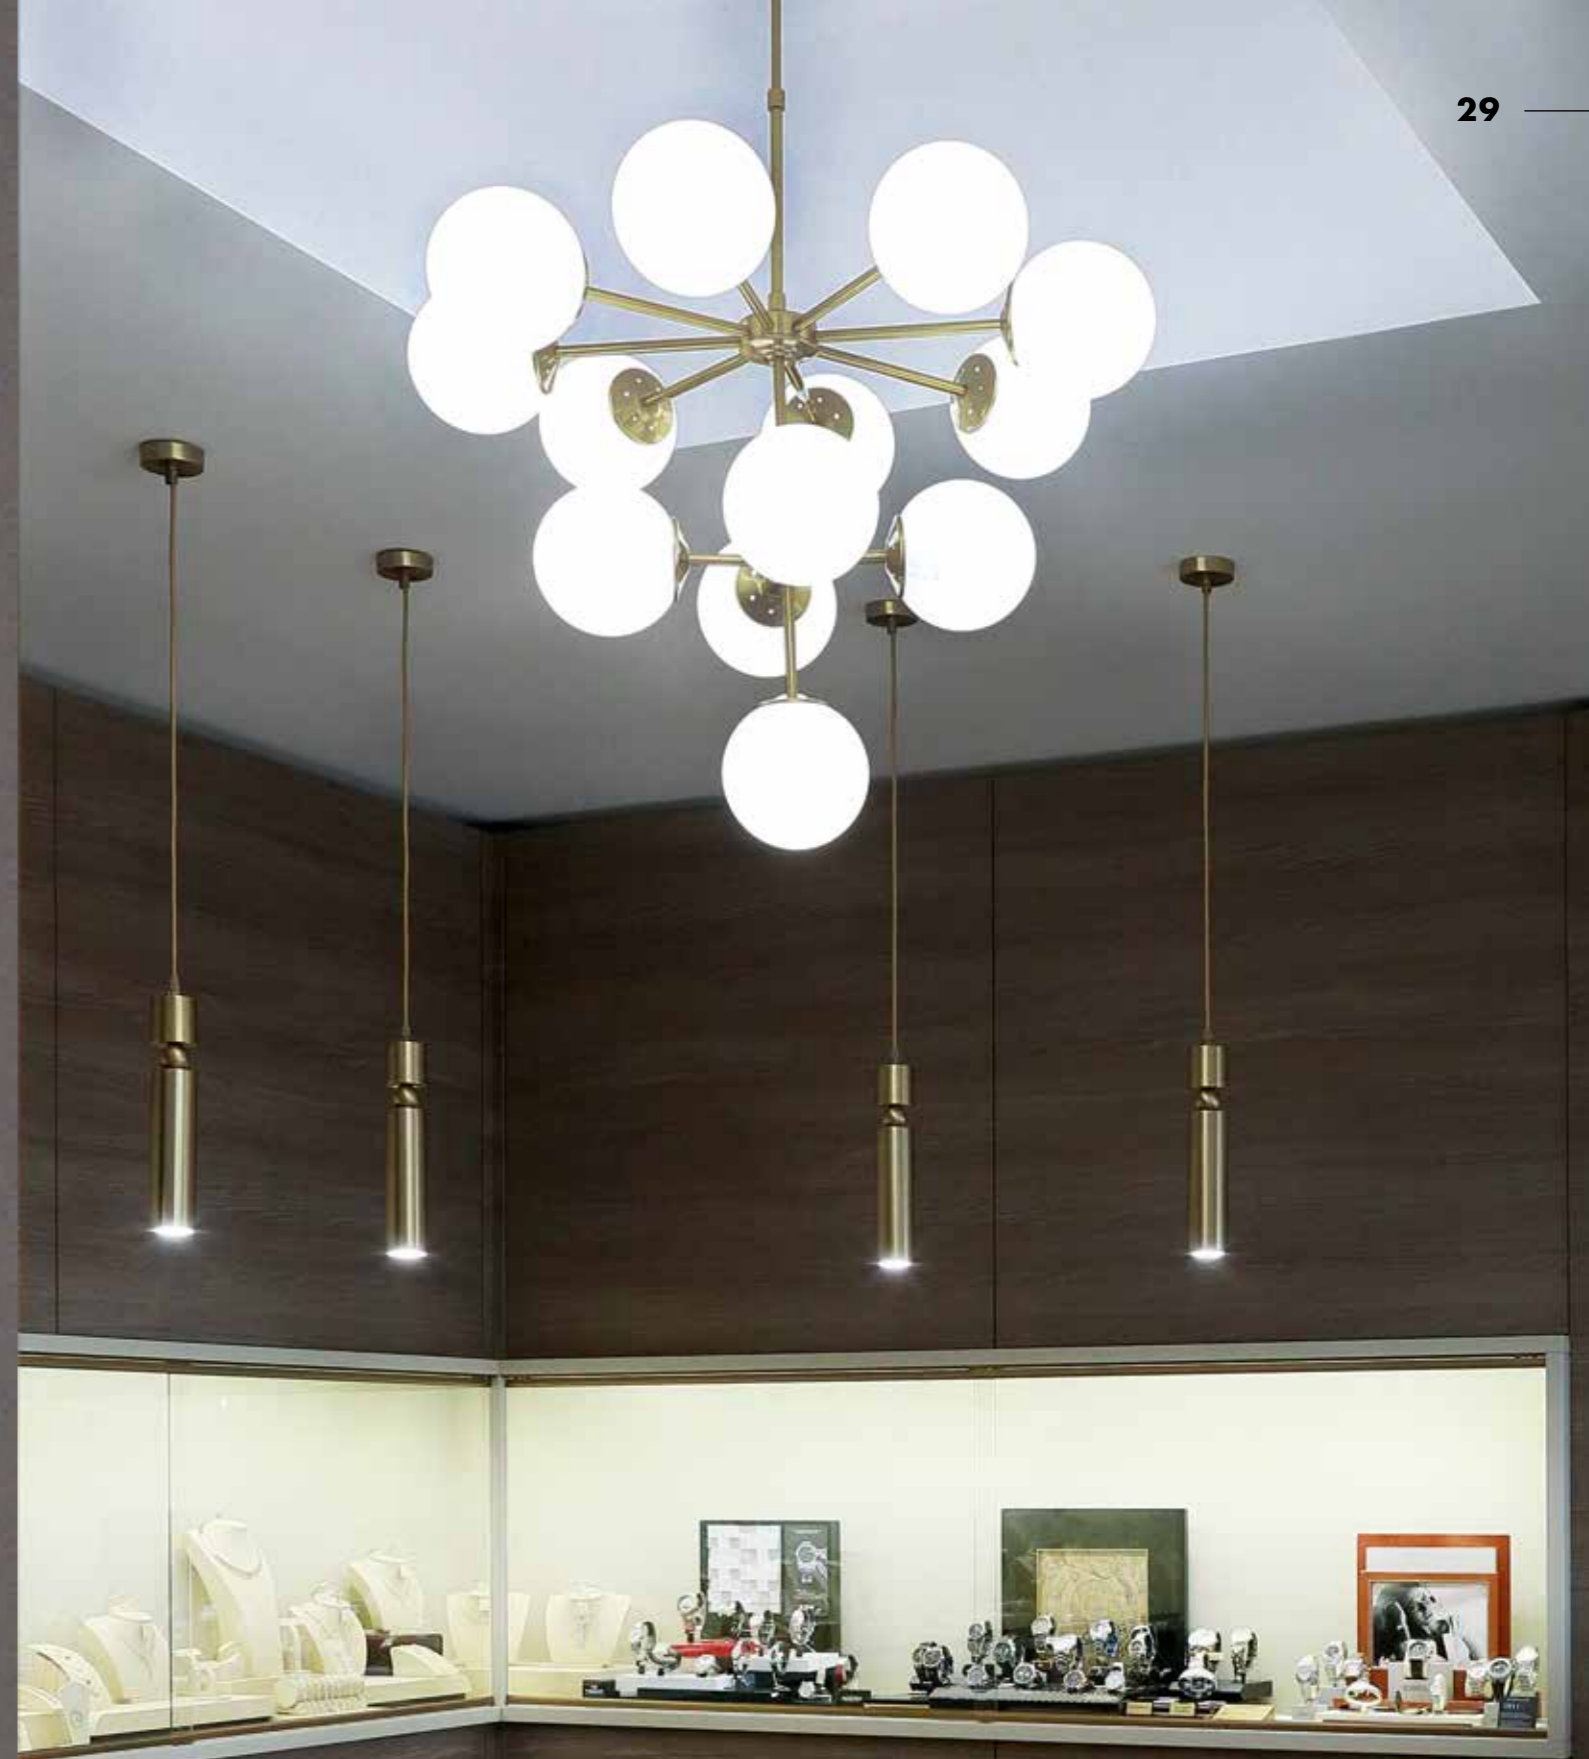

N 1147

D: 85 x H: 95 cm
E14 (x13)
Material: steel & opal glass
Color of steel: upon request