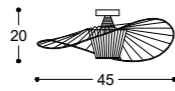

N 1159

2 Lights, L: 40 x W: 14 x H: 23 cm
 3 Lights, L: 68 x W: 14 x H: 23 cm
 4 Lights, L: 90 x W: 14 x H: 23 cm
 E27
 Material: wood & steel
 Color: upon request

N 4002

1 Light, D: 25 x H: 24 cm
 3 Light, D: 30 x H: 24 cm
 E27
 Material: steel
 Color: upon request