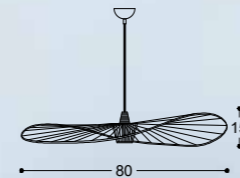

D: 21 x H: 60 cm
GU10 (x1)
Material: steel
Color: upon request

N 1103