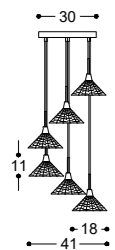

N 1061
 D: 40 x H: 80 cm
 ▶ D: 60 x H: 90 cm
 E27 (x1)
 Material: rattan
 Color: natural

N 1168
 D: 25 x H: 35 cm
 D: 45 x H: 55 cm
 ▶ D: 60 x H: 70 cm
 E27 (x1)
 Material: rattan
 Color: natural

N 1059
 D: 25 x H: 35 cm
 D: 45 x H: 55 cm
 ▶ D: 60 x H: 70 cm
 E27 (x1)
 Material: rattan
 Color: natural