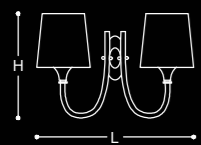

Color: upon request

N 1031

D: 120 x H: 80 cm
 E14 (x18)
 Material: steel & fabric shades
 Color: upon request
 Shades: optional

N 1031F

D: 50 x H: 160 cm
 E27 (x1)
 Material: steel & fabric
 Color of metal parts and fabric: upon request