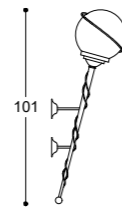

N 8042
D: 23 x W: 40 x H: 35 cm
E27 (x1)
Material: steel
Color: upon request