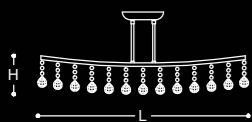

N 2225

6 Lights, L: 60 x W: 20 x H: 12 cm
8 Lights, L: 80 x W: 20 x H: 15 cm
G9
Material: brass & crystal
Color: upon request

N 2014W

D: 28 x H: 24 cm
G9 (x2)
Material: brass & crystal
Color: upon request

N 2014

7 Lights, D: 45 x H: 60 cm
9 Lights, D: 55 x H: 60 cm
11 Lights, D: 65 x H: 65 cm
G9
Material: brass & crystal
Color: upon request

N 2201

4 Lights, L: 30 x W: 30 x H: 45 cm
6 Lights, L: 40 x W: 30 x H: 50 cm
8 Lights, L: 50 x W: 30 x H: 55 cm
G9
Material: brass & crystal
Color: upon request