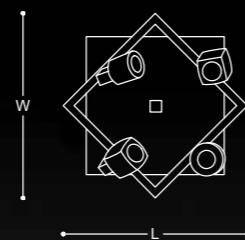

N 1114L

Light 1, L: 18 x W: 15 x H: 18 cm
Lights 2, L: 44 x W: 15 x H: 18 cm
Lights 3, L: 66 x W: 15 x H: 18 cm
Lights 4, L: 90 x W: 15 x H: 18 cm
► Lights 5, L: 110 x W: 15 x H: 18 cm
E14

Material: steel & glass
Color of metal parts: upon request