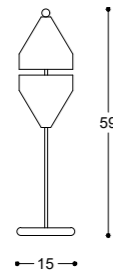

N 6020
 D: 15 x H: 59 cm
 G9 (x2)
 Material: steel
 Color: upon request

N 1048T
 D: 25 x W: 46 x H: 80 cm
 E27 (x1)
 Material: brass
 Color: upon request

N 6015
 D: 18 x W: 34 x H: 40 cm
 E27 (x1)
 Material: brass
 Color: upon request