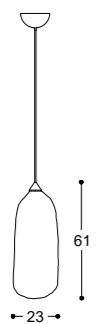

N 1142
D: 23 x H: 61 cm
E27 (x1)
Material: papier-mâché
Color: black, white, natural

N 1141
D: 20 x H: 29 cm
E27 (x1)
Material: papier-mâché
Color: black, white, natural

N 4088
D: 55 x H: 66 cm
E27 (x1)
Material: wood & rope
Color: upon request