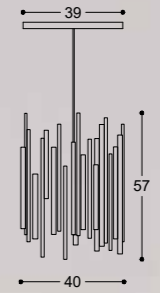

N 1053
D: 40 x H: 57 cm
E27 (x1)
Material: wood
Color: upon request