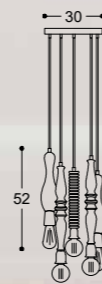

N 1038

D: 8x H: 40 cm
GU10 (x1)
Material: bamboo
Color of bamboo: natural