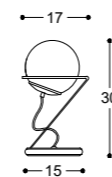

N 1064/2
D: 15 x W: 28 x H: 167 cm
G9 (x2)
Material: steel & opal glass
Color of steel: upon request

N 1165
2 Lights, L: 60 x W: 20 x H: 30 cm
3 Lights, L: 60 x W: 20 x H: 30 cm
4 Lights, L: 80 x W: 20 x H: 30 cm
E27
Material: steel & opal glass
Color: upon request