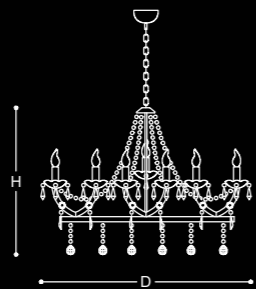

N 2192

8+1 Lights, L: 70 x W: 65 x H: 55 cm
▶ 12+1 Lights, L: 80 x W: 65 x H: 55 cm
E14
Material: brass, glass & crystal
Color: upon request