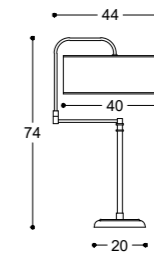

N 4165T
D: 40 x H: 74 cm
E27 (x1)
Material: steel & fabric shade
Color: upon request