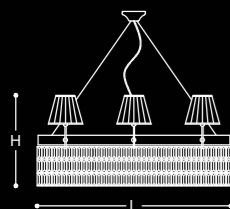

N 2173

▶ 3+4 Lights, L: 70 x W: 70 x H: 50 cm
5+6 Lights, L: 100 x W: 70 x H: 50 cm
G9+E14
Material: brass, crystal & fabric shades
Color: upon request