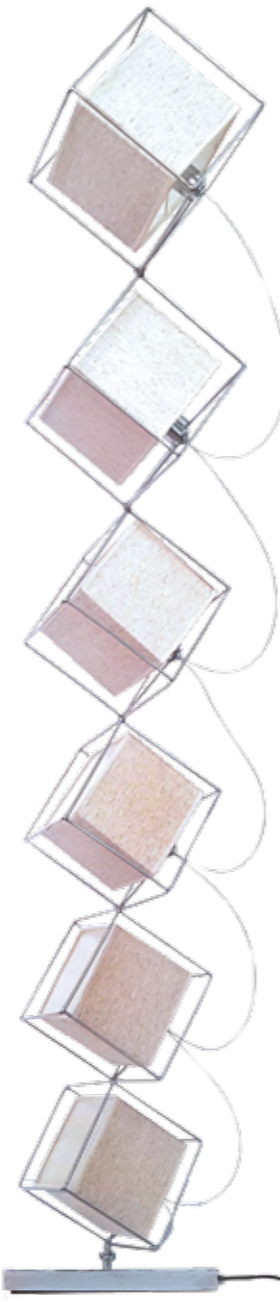

N 1082

D: 2 x H: 52 cm
G9 (x1)
Material: brass
Color: upon request