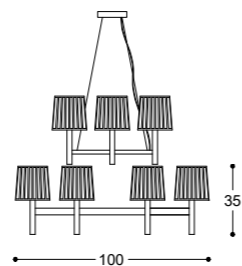

N 1176
D: 100 x H: 35 cm
E14 (x9)
Material: steel & fabric shades
Color: upon request