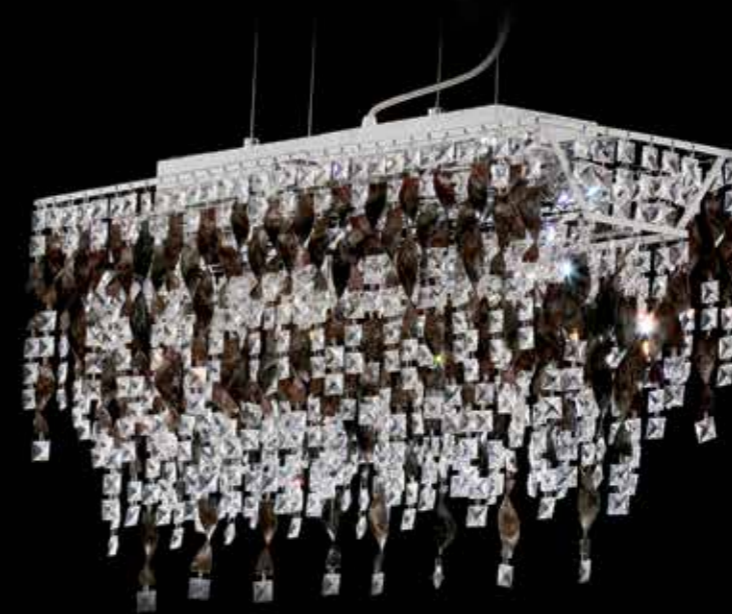

N 2169R

D: 20 x H: 40 cm
 G9 (x1)
 Material: brass & crystal
 Color: upon request

N 2169F

D: 50 x H: 170 cm
 G9 (x3)
 Material: brass & crystal
 Color: upon request

N 2213L

6 Lights, L: 80 x W: 23 x H: 40 cm
 8 Lights, L: 100 x W: 23 x H: 40 cm
 G9
 Material: brass & crystal
 Color: upon request