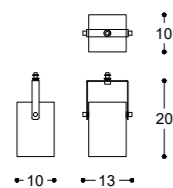

N 8115
 L: 19 x W: 8 x H: 35 cm
 LED stripe
 Material: steel
 Color: upon request

N 8007
 L: 200 x W: 20 x H: 10 cm
 AR111 LED (x4)
 Material: steel
 Color: upon request

N 8032B
 D: 10 x H: 20 cm
 E27 (x1)
 Material: steel
 Color: upon request