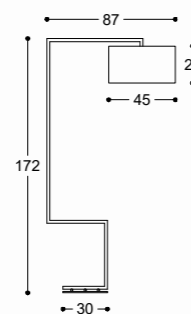

N 4057F

L: 87 x H: 172 cm

E 27 (x1)

Material: steel & fabric shade

Color: upon request