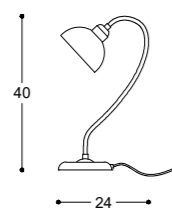

N 1104T

D: 17 x H: 40 cm

► D: 22 x H: 54 cm

E27 (x1)

Material: steel

Color: upon request