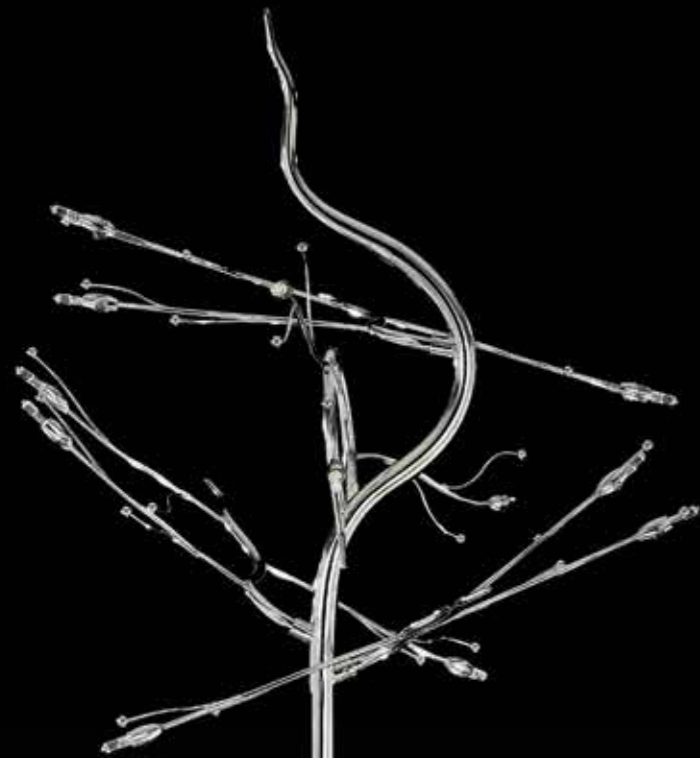

N 1126F

D: 70 x H: 170 cm

G9 (x9)

Material: steel

Color: upon request