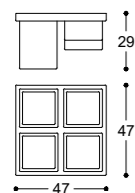

N 7020
L: 47 x W: 47 x H: 29 cm
E27 (x4)
Material: steel & glass
Color: upon request