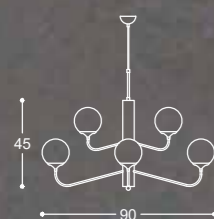

N 1058

D: 90 x H: 45 cm
E14 (x10)
Material: steel & opal glass
Color of steel: upon request

N 1146

D: 25 cm
E27 (x1)
Material: steel & opal glass
Color of steel: upon request

N 6021

► D: 15 x H: 19 cm, E14 (x1)
► D: 22 x H: 27 cm, E27 (x1)
Material: steel & opal glass
Color: upon request

N 1147

D: 85 x H: 95 cm
E14 (x13)
Material: steel & opal glass
Color of steel: upon request