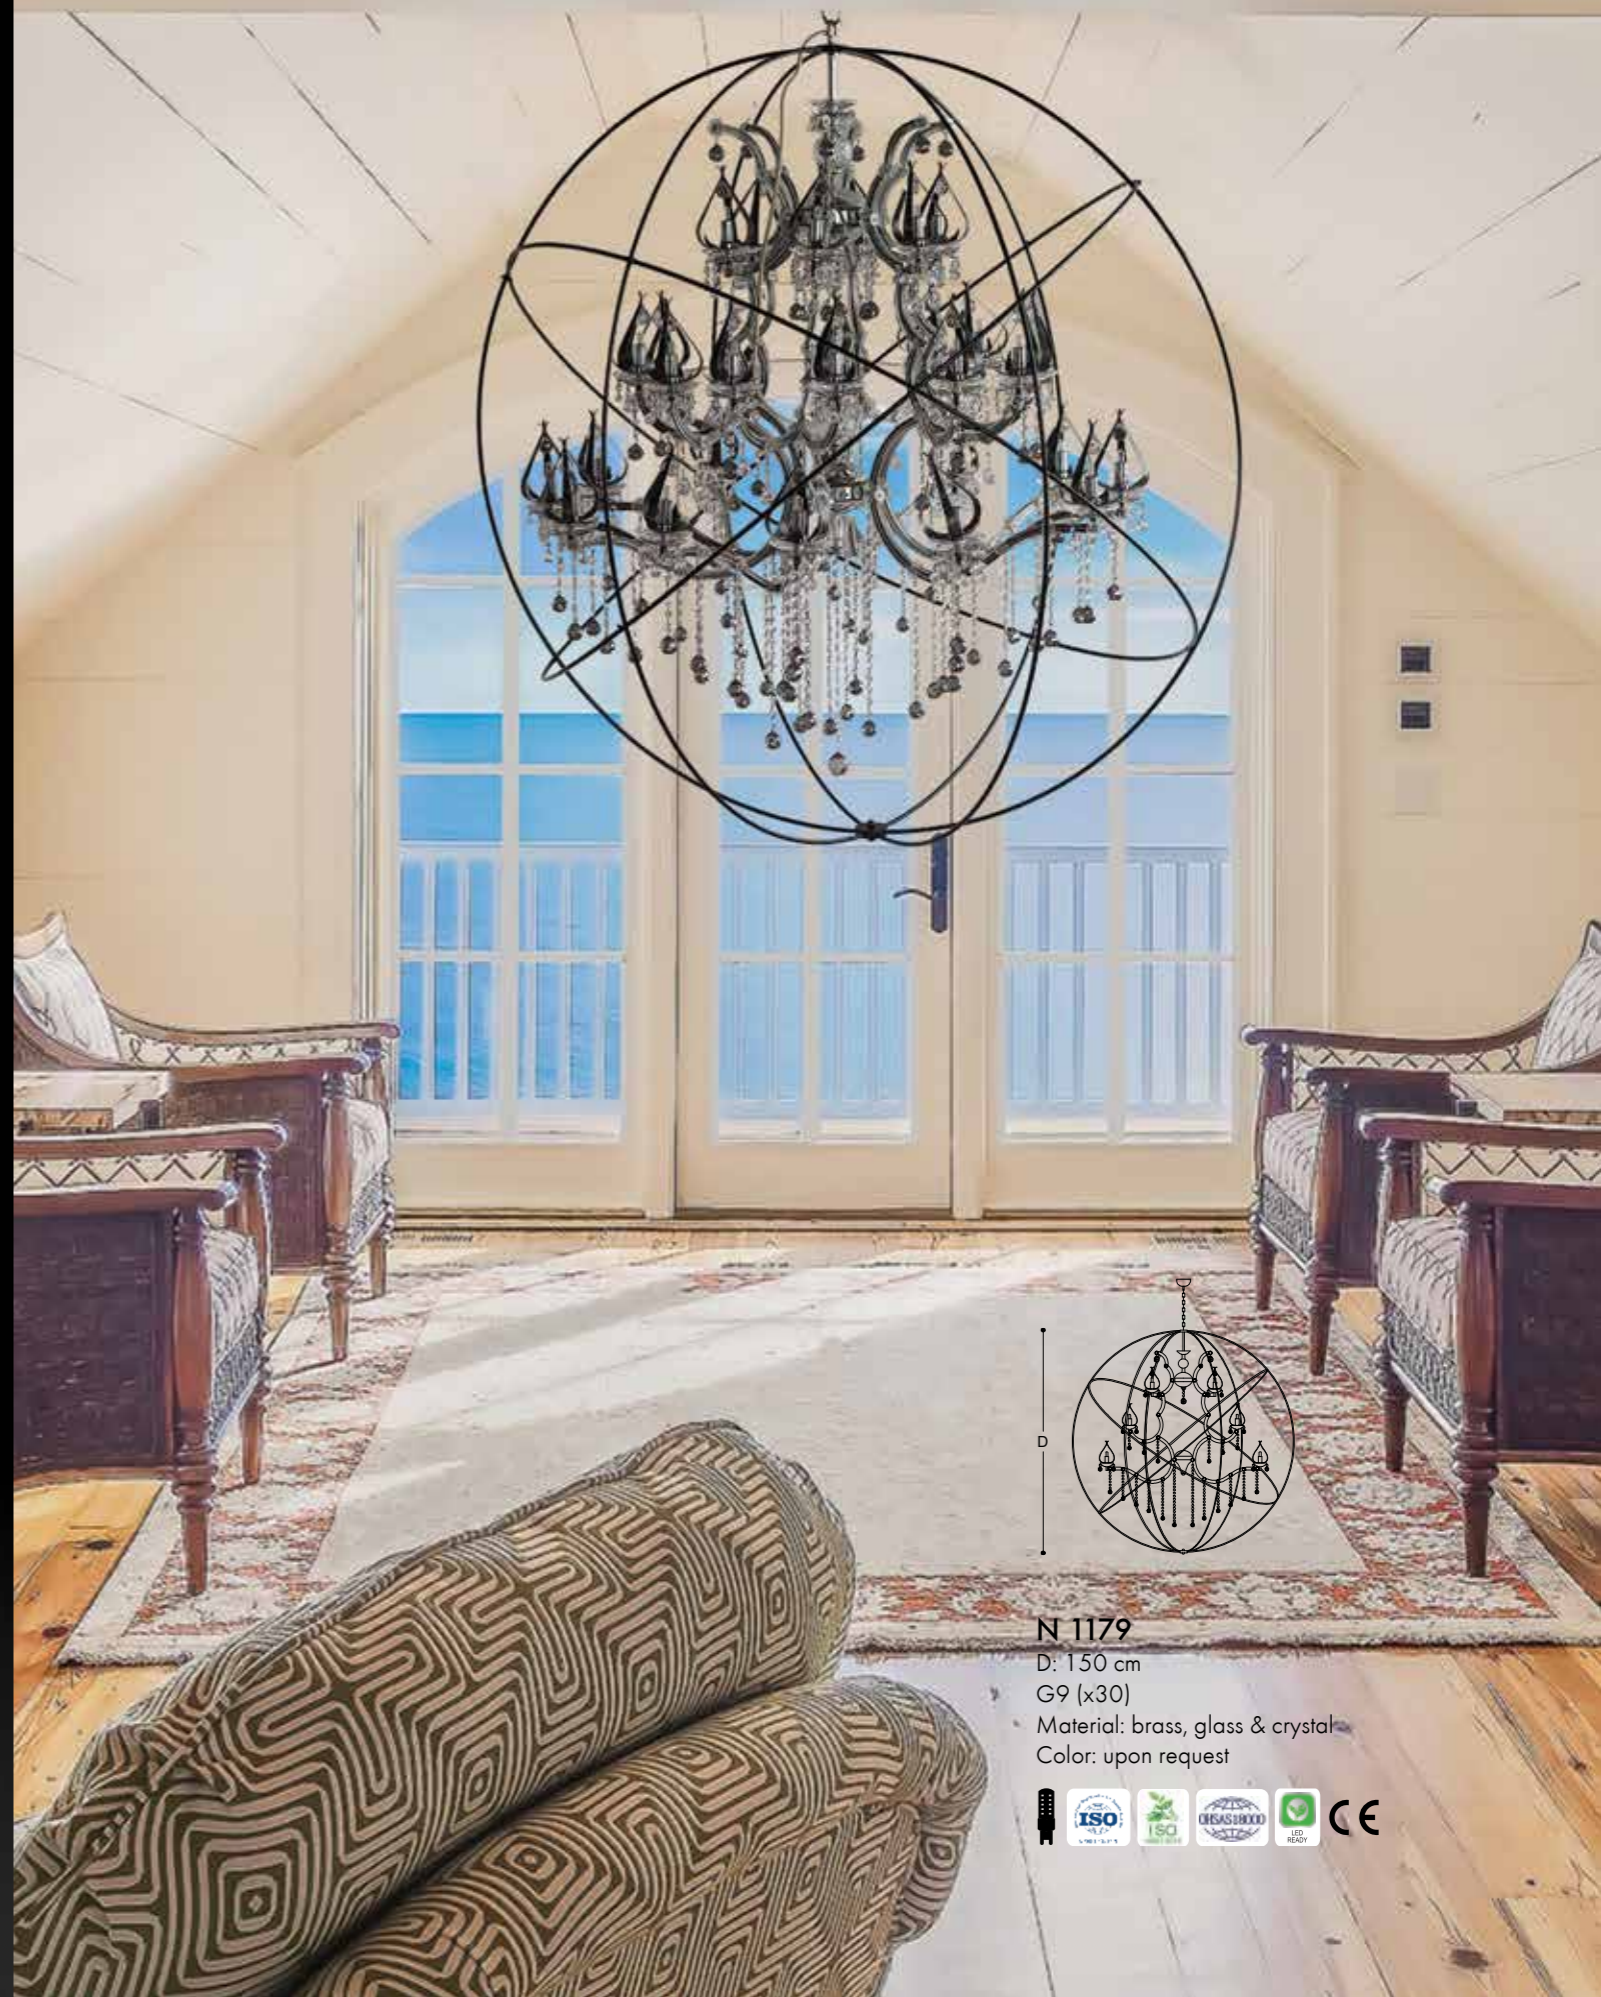

G9 (x32)

Material: steel, glass & crystal

Color: upon request

N 7010

D: 50 x H: 50 cm

G9 (x4)

Material: fabric shade & crystal

Color: upon request