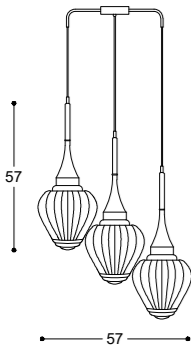

N 4042T
 L: 30 x W: 6 x H: 36 cm
 E27 (x1)
 Material: steel
 Color: upon request

N 4056
 D: 55 x H: 60 cm
 E14 (x4)
 Material: steel & fabric shades
 Color of steel: upon request

N 4049
 D: 45 x H: 35 cm
 E27 (x1)
 Material: steel
 Color of steel: upon request