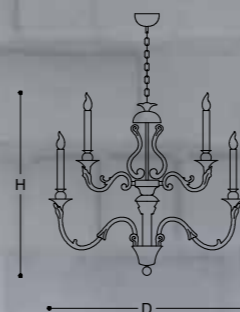

N 1031W

D: 35 x H: 35 cm
 E14 (x2)
 Material: steel & fabric shades
 Color: upon request
 Shades: optional

N 1073

3 Lights, D: 63 x H: 45 cm
 4 Lights, D: 63 x H: 45 cm
 5 Lights, D: 65 x H: 50 cm
 6 Lights, D: 65 x H: 50 cm
 9 Lights, D: 75 x H: 65 cm
 12 Lights, D: 75 x H: 70 cm
 E14
 Material: brass
 Color: upon request