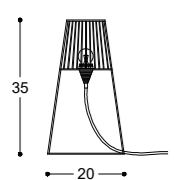

N 1103T

D: 21 x H: 60 cm
 GU10 (x1)
 Material: steel
 Color: upon request

N 1103

L: 80 x W: 70 x H: 15 cm
 E27 (x1)
 Material: steel
 Color: upon request

N 1102
 D: 75 x H: 50 cm
 E27 (x5)
 Material: steel
 Color: upon request