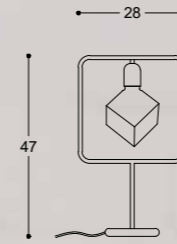

N 1181T
D: 28 x H: 47 cm
E27 (x1)
Material: steel & glass
Color of steel: upon request