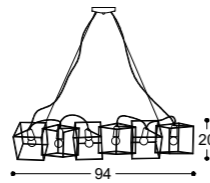

N 1181T
D: 28 x H: 47 cm
E27 (x1)
Material: steel & glass
Color of steel: upon request

N 4014

D: 50 x H: 40 cm
E14 (x6)
Material: steel
Color: upon request

N 4014L

L: 94 x W: 22 x H: 20 cm
E14 (x6)
Material: steel
Color: upon request