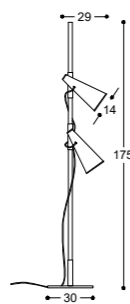

N 1155
D: 40 x H: 82 cm
E14 (x3)
Material: fabric shades
Color: upon request