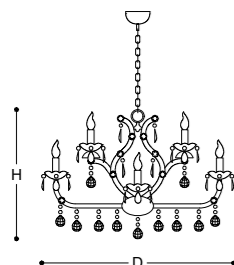

N 2191

8+1 Lights, L: 75 x W: 45 x H: 50 cm
10+1 Lights, L: 75 x W: 45 x H: 50 cm
► 14+1 Lights, L: 75 x W: 45 x H: 50 cm

E14

Material: brass, glass & crystal
Color: upon request

N 2113

D: 32 x H: 40 cm
E27 (x1)

Material: steel & crystal
Color: upon request

N 2115

3+1 Lights, D: 50 x H: 50 cm
6+1 Lights, D: 70 x H: 70 cm
8+1 Lights, D: 70 x H: 70 cm
► 12+1 Lights, D: 90 x H: 85 cm
14+1 Lights, D: 95 x H: 85 cm

E14

Material: brass, glass & crystal
Color: upon request
Shades: optional