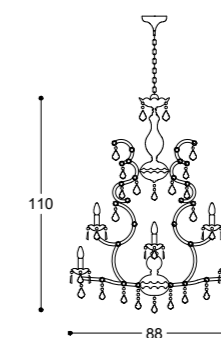

N 8047
 D: 16 x W: 20 x H: 25 cm
 E27 (x1)
 Material: steel
 Color: upon request

N 8089
 D: 23 x W: 31 x H: 24 cm
 E27 (x1)
 Material: steel
 Color: upon request

N 8042
 D: 23 x W: 40 x H: 35 cm
 E27 (x1)
 Material: steel
 Color: upon request

N 8112
 D: 30 x W: 110 x H: 34 cm
 E27 (x1)
 Material: steel
 Color: upon request

CLASSIC

collection

MADE IN GREECE - NEVER OUT OF STOCK

N 2037

D: 88 x H: 110 cm

E14 (x16)

Material: steel, wood, glass & crystal