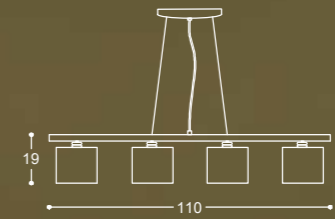

N 1172

- 1 Light, L: 16 x W: 10 x H: 19cm
- 2 Lights, L: 50 x W: 10 x H: 19 cm
- 3 Lights, L: 80 x W: 10 x H: 19 cm
- 4 Lights, L: 110 x W: 10 x H: 19 cm
- 5 Lights, L: 140 x W: 10 x H: 19 cm
- 6 Lights, L: 170 x W: 10 x H: 19 cm

E27
Material: steel & opal glass
Color of metal parts: upon request