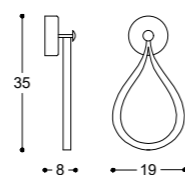

Material: steel

Color: upon request

N 8000
 L: 50 x H: 14 cm
 G9 (x3)
 Material: steel
 Color: upon request

N 1092
 D: 30 x H: 20 cm
 GU10 (x3)
 Material: steel
 Color: upon request

N 1162
 D: 30 x H: 35 cm
 GU10 (x1) & E27 (x1)
 Material: steel & crystal
 Color: upon request