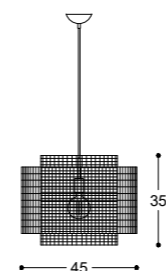

N 4056
D: 55 x H: 60 cm
E14 (x4)
Material: steel & fabric shades
Color of steel: upon request