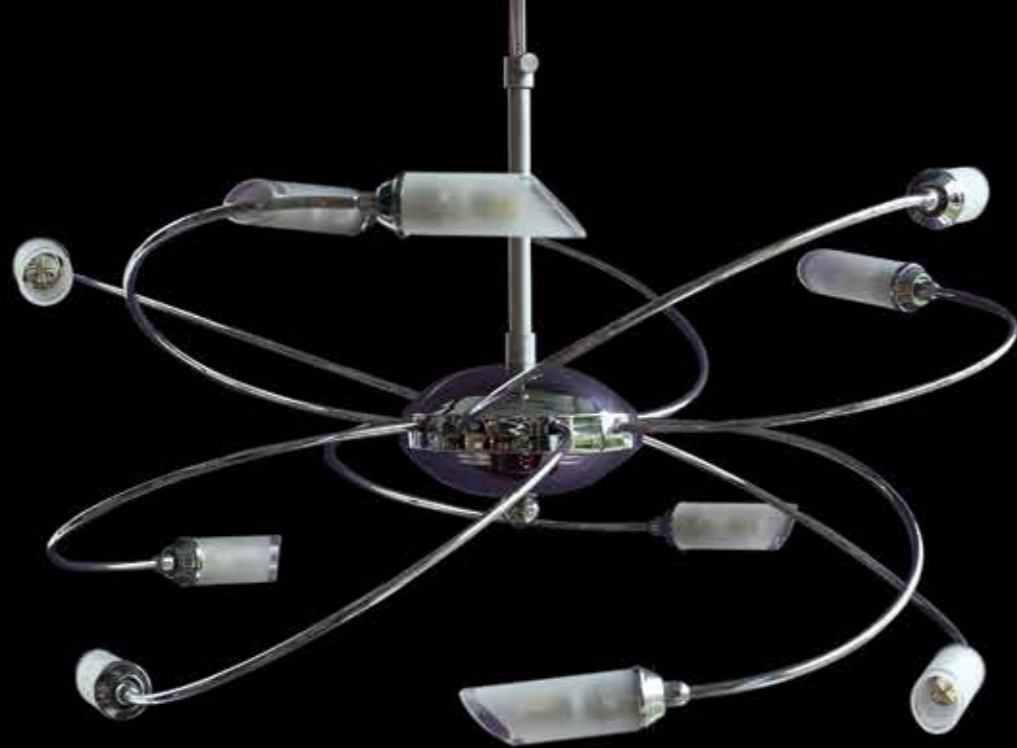

**N 1129**

Lights 15, D: 65 x H: 65 cm

► Lights 30, D: 85 x H: 80 cm
G9

Material: steel

Color: upon request

**N 1093**

- Lights 3, D: 40 x H: 20 cm
- Lights 8, D: 40 x H: 25 cm
- Lights 10, D: 60 x H: 25 cm
- Lights 12, D: 60 x H: 25 cm
- G9