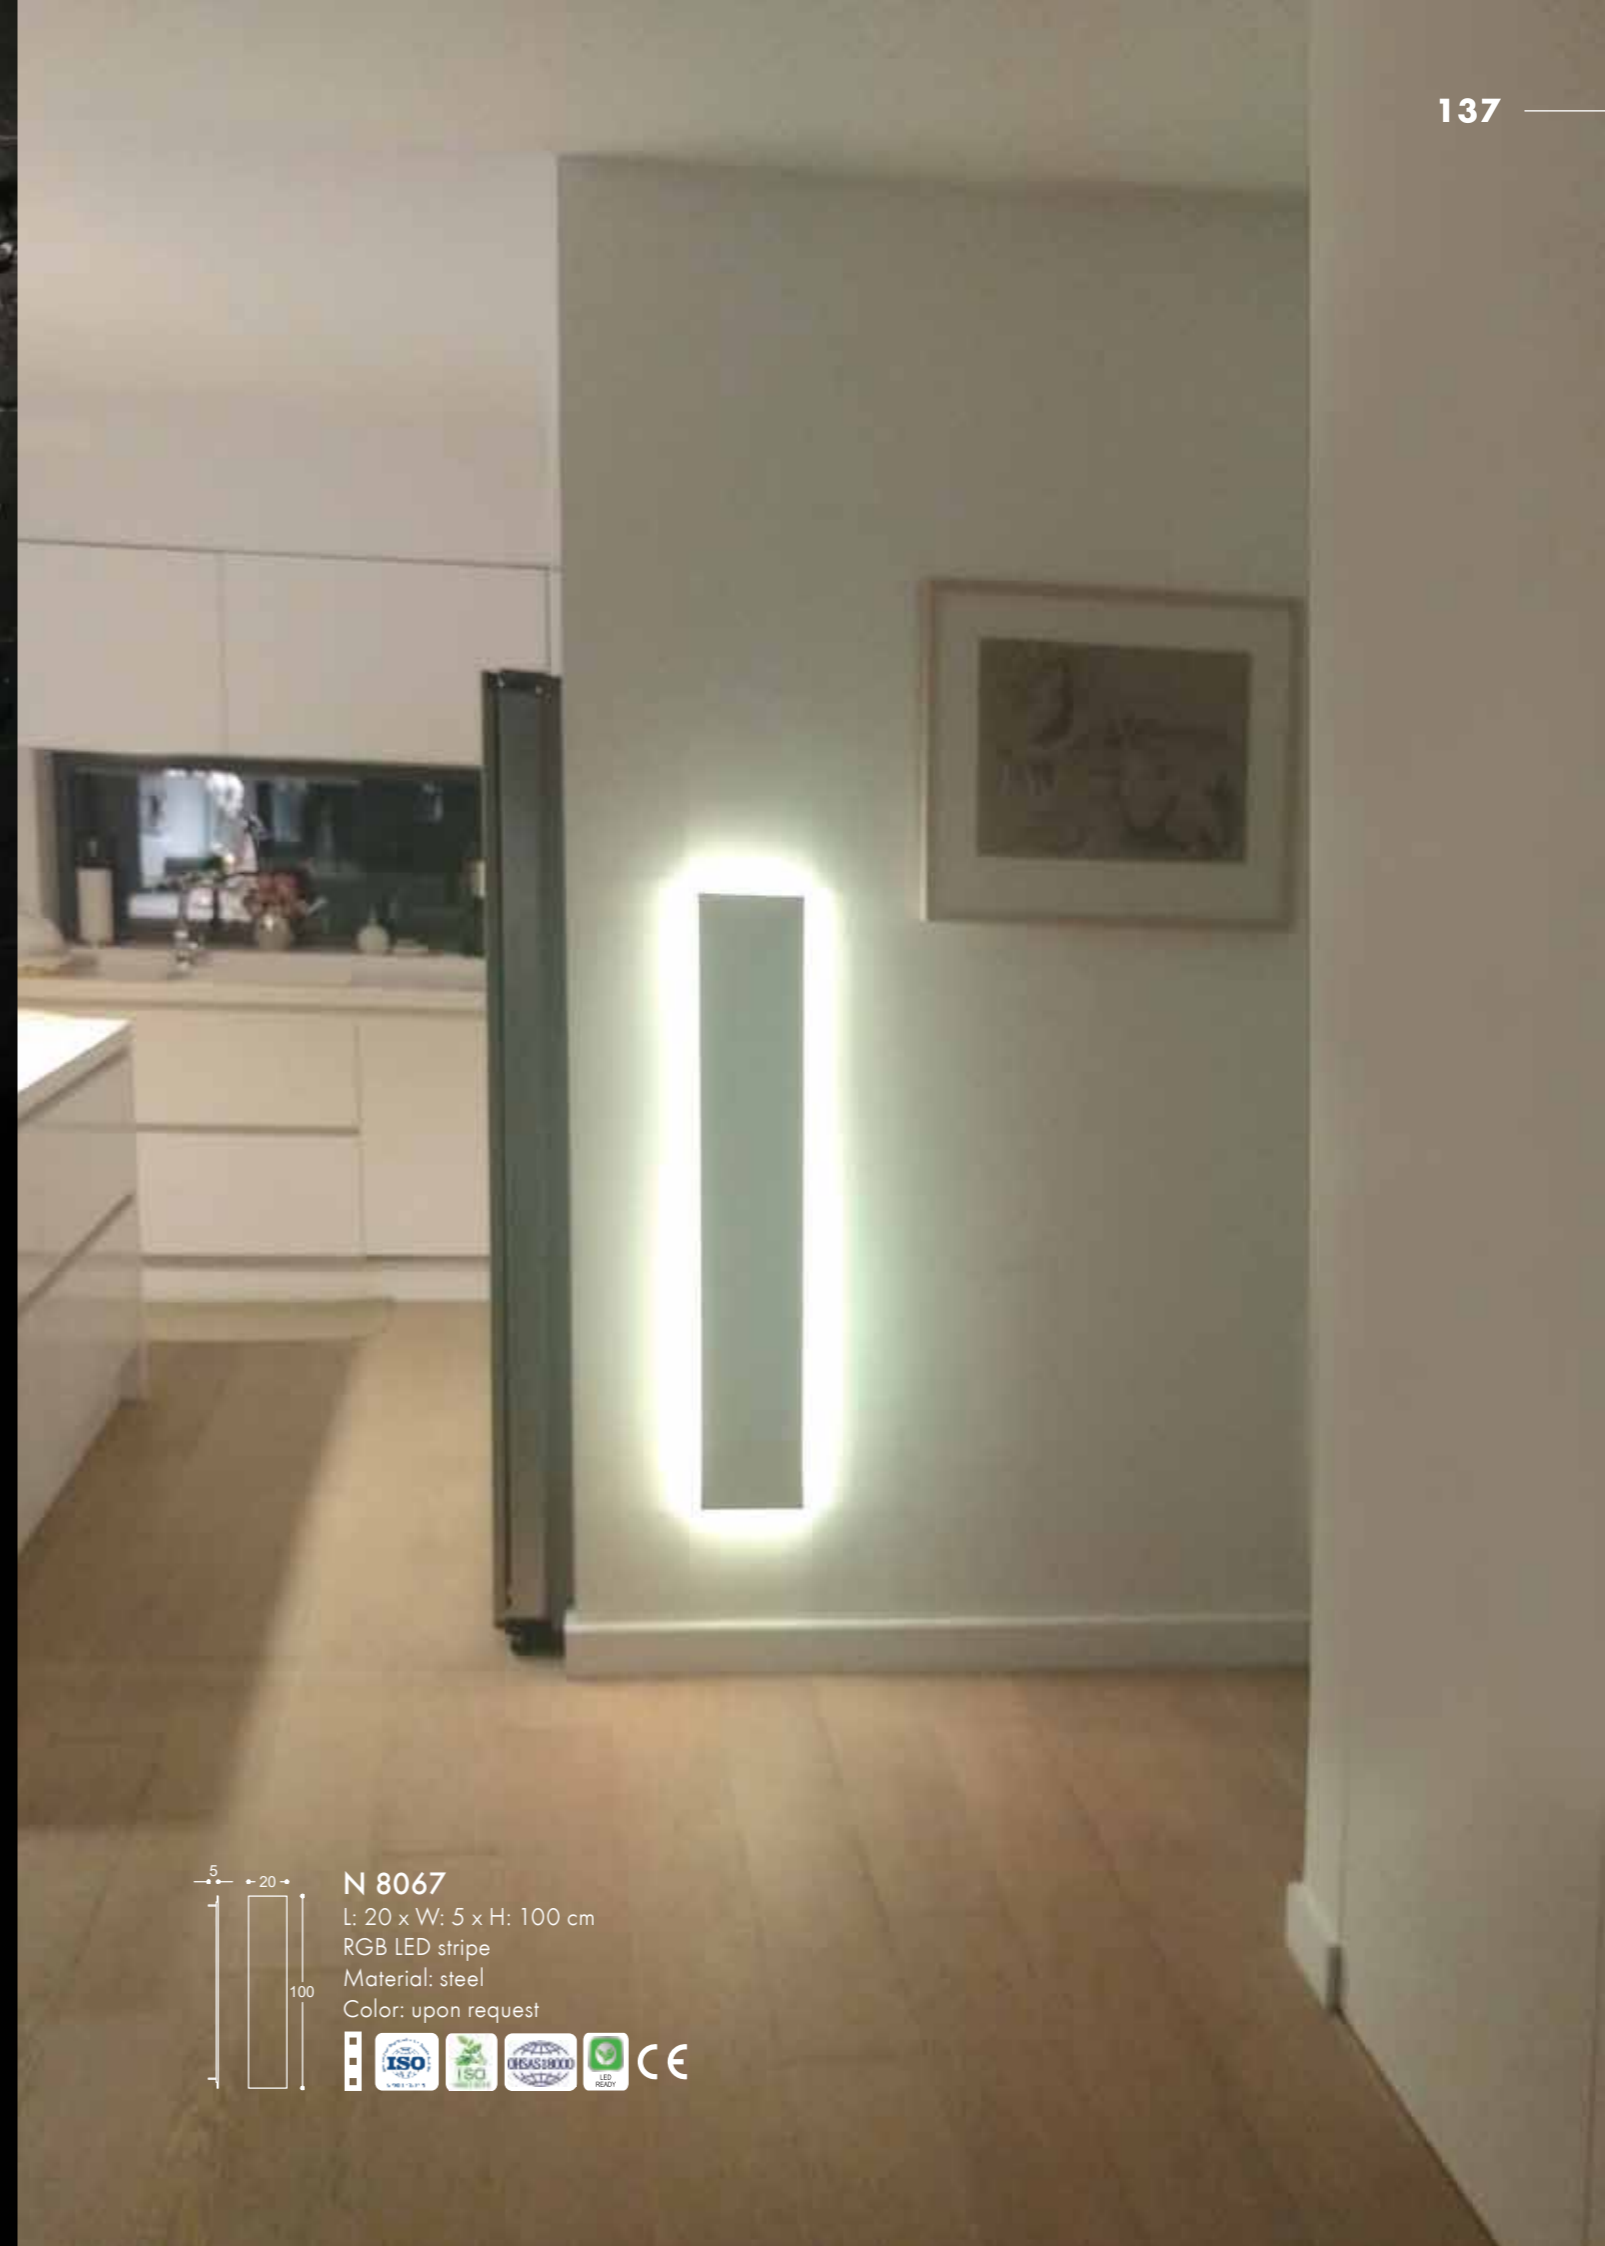

N 8067

L: 20 x W: 5 x H: 100 cm
RGB LED stripe
Material: steel
Color: upon request