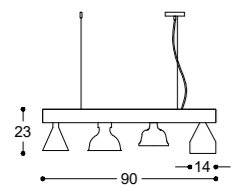

**N 1153**

- 1 Light, D: 8 x H: 23 cm
- 3 Lights, D: 25 x H: 23 cm
- 4 Lights, D: 30 x H: 23 cm
- 5 Lights, D: 35 x H: 23 cm
- ▶ 6 Lights, D: 40 x H: 23 cm

E27

Material: steel

Color: upon request

N 1160

L: 90 x W: 24 x H: 41 cm
 E27 (x3)
 Material: wood & glass
 Color: upon request