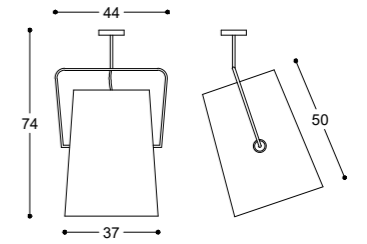

N 4179
D: 37 x L: 44 x H: 74 cm
E27 (x1)
Material: steel & fabric shade
Color: upon request