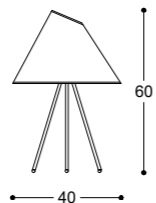

N 6026

D: 40 x H: 60 cm
E27 (x1)
Material: steel & fabric shade
Color: upon request