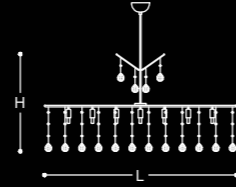

N 2014

7 Lights, D: 45 x H: 60 cm
 9 Lights, D: 55 x H: 60 cm
 11 Lights, D: 65 x H: 65 cm
 G9
 Material: brass & crystal
 Color: upon request

N 2201

4 Lights, L: 30 x W: 30 x H: 45 cm
 6 Lights, L: 40 x W: 30 x H: 50 cm
 8 Lights, L: 50 x W: 30 x H: 55 cm
 G9
 Material: brass & crystal
 Color: upon request