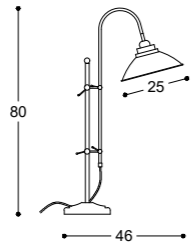

N 6020
 D: 15 x H: 59 cm
 G9 (x2)
 Material: steel
 Color: upon request

N 1048T
 D: 25 x W: 46 x H: 80 cm
 E27 (x1)
 Material: brass
 Color: upon request

N 6015
 D: 18 x W: 34 x H: 40 cm
 E27 (x1)
 Material: brass
 Color: upon request