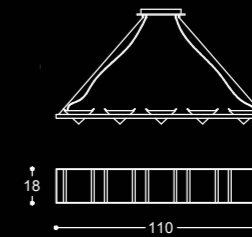

N 1114L

Light 1, L: 18 x W: 15 x H: 18 cm
Lights 2, L: 44 x W: 15 x H: 18 cm
Lights 3, L: 66 x W: 15 x H: 18 cm
Lights 4, L: 90 x W: 15 x H: 18 cm
► Lights 5, L: 110 x W: 15 x H: 18 cm
E14

Material: steel & glass
Color of metal parts: upon request

N 7100

Lights 2, L: 27 x W: 27 x H: 20 cm
► Lights 4, L: 36 x W: 36 x H: 20 cm
G9

Material: steel & glass
Color of metal parts: upon request