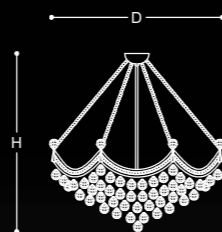

N 2014W

D: 28 x H: 24 cm
G9 (x2)
Material: brass & crystal
Color: upon request