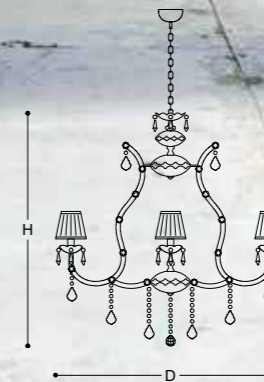

E14

Material: brass, glass & crystal
 Color: upon request
 Shades: optional

N 2094
 6 Lights, D: 90 x H: 53 cm
 8 Lights, D: 90 x H: 53 cm
 10 Lights, D: 90 x H: 53 cm
 12 Lights, D: 90 x H: 53 cm
 E14
 Material: brass, glass & crystal
 Color: upon request