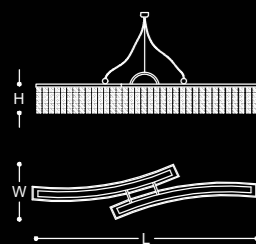

N 2227

- 8 Lights, L: 85 x W: 20 x H: 15 cm
- 10 Lights, L: 115 x W: 20 x H: 15 cm

G9
Material: brass & crystal
Color: upon request