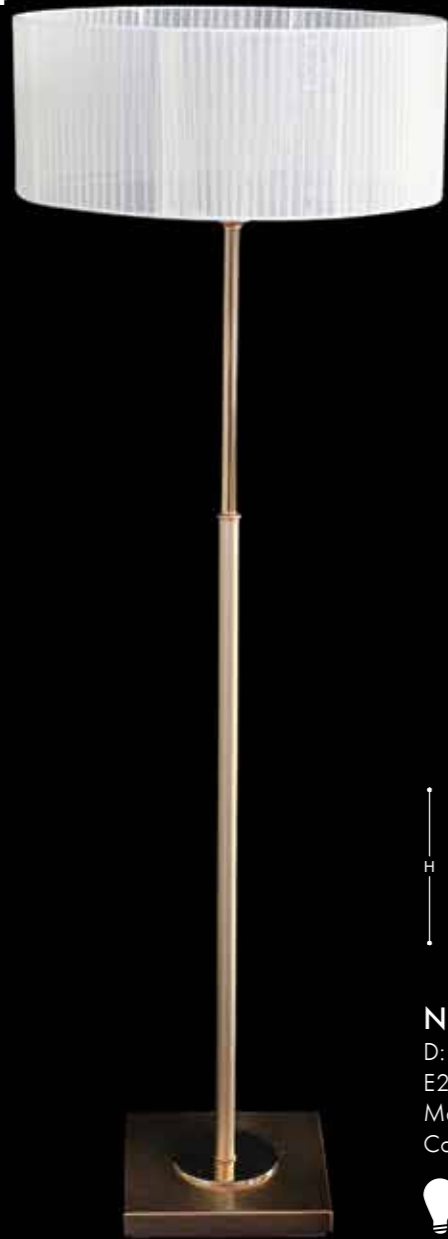

Material: brass
Color: upon request

**N 1030W**

D: 25 x H: 18 cm
E14 (x2)

Material: brass & fabric shades
Color: upon request
Shades: optional

**N 1036W**

D: 35 x H: 35 cm
E14 (x5)

Material: brass
Color: upon request