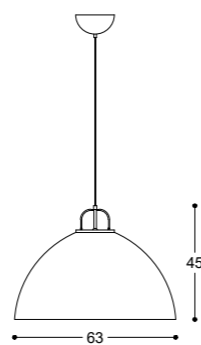

N 4175

- Light 1, D: 63 x H: 45 cm
- Lights 3, D: 63 x H: 45 cm

E27
Material: steel
Color: upon request