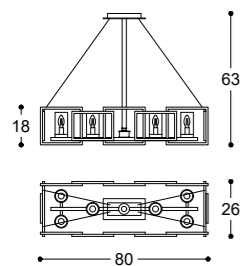

H: 14 H: 17 H: 12

N 1005

L: 55 x W: 35 cm
E27 (x8)

Material: steel
Color: upon request

N 1128L

- ▶ 6 Lights, L: 80 x W: 26 x H: 63 cm
- 8 Lights, L: 90 x W: 26 x H: 63 cm
- E14

Material: steel

Color: upon request

N 1128

- ▶ 6 Lights, D: 62 x H: 50 cm
- 8 Lights, D: 72 x H: 50 cm
- E14

Material: steel

Color: upon request

N 1032

► 9 Lights, D: 87 x H: 71 cm
15 Lights, D: 117 x H: 71 cm
E27

Material: steel

Color: upon request