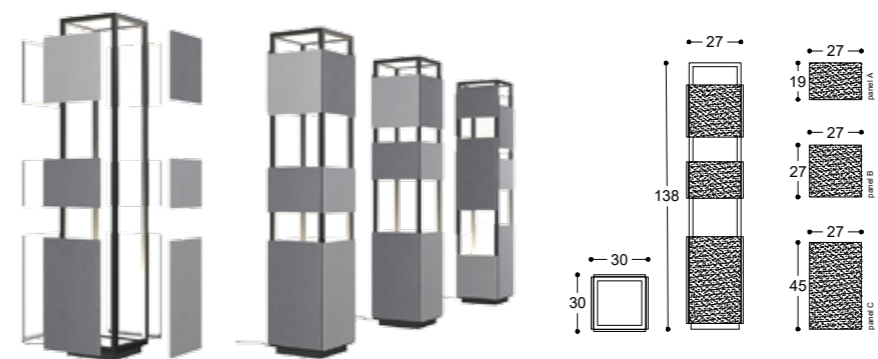

N 9009
W: 53 x H: 170 cm
E27 (x1)
Material: steel & fabric shade
Color: upon request

MODULAR SYSTEM

N 9010
L: 138 x W: 30 x H: 30cm
LED panel 18W (3000k/4000k/6000k) (x1)
Material: steel & fabric panels
Color: combination upon request