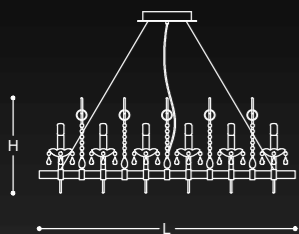

N 2232

8 Lights, L: 80 x W: 63 x H: 50 cm

▶ 12 Lights, L: 100 x W: 63 x H: 50 cm

G9

Material: steel, glass & crystal

Color: upon request

N 2133

3 Lights, D: 45 x H: 45 cm