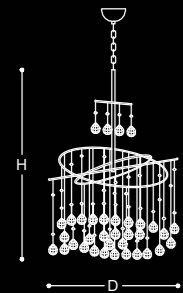

N 2196

- 3+4 Lights, L: 60 x W: 30 x H: 70 cm
- 3+6 Lights, L: 80 x W: 40 x H: 75 cm
- G9+GU10

Material: brass & crystal
Color: upon request