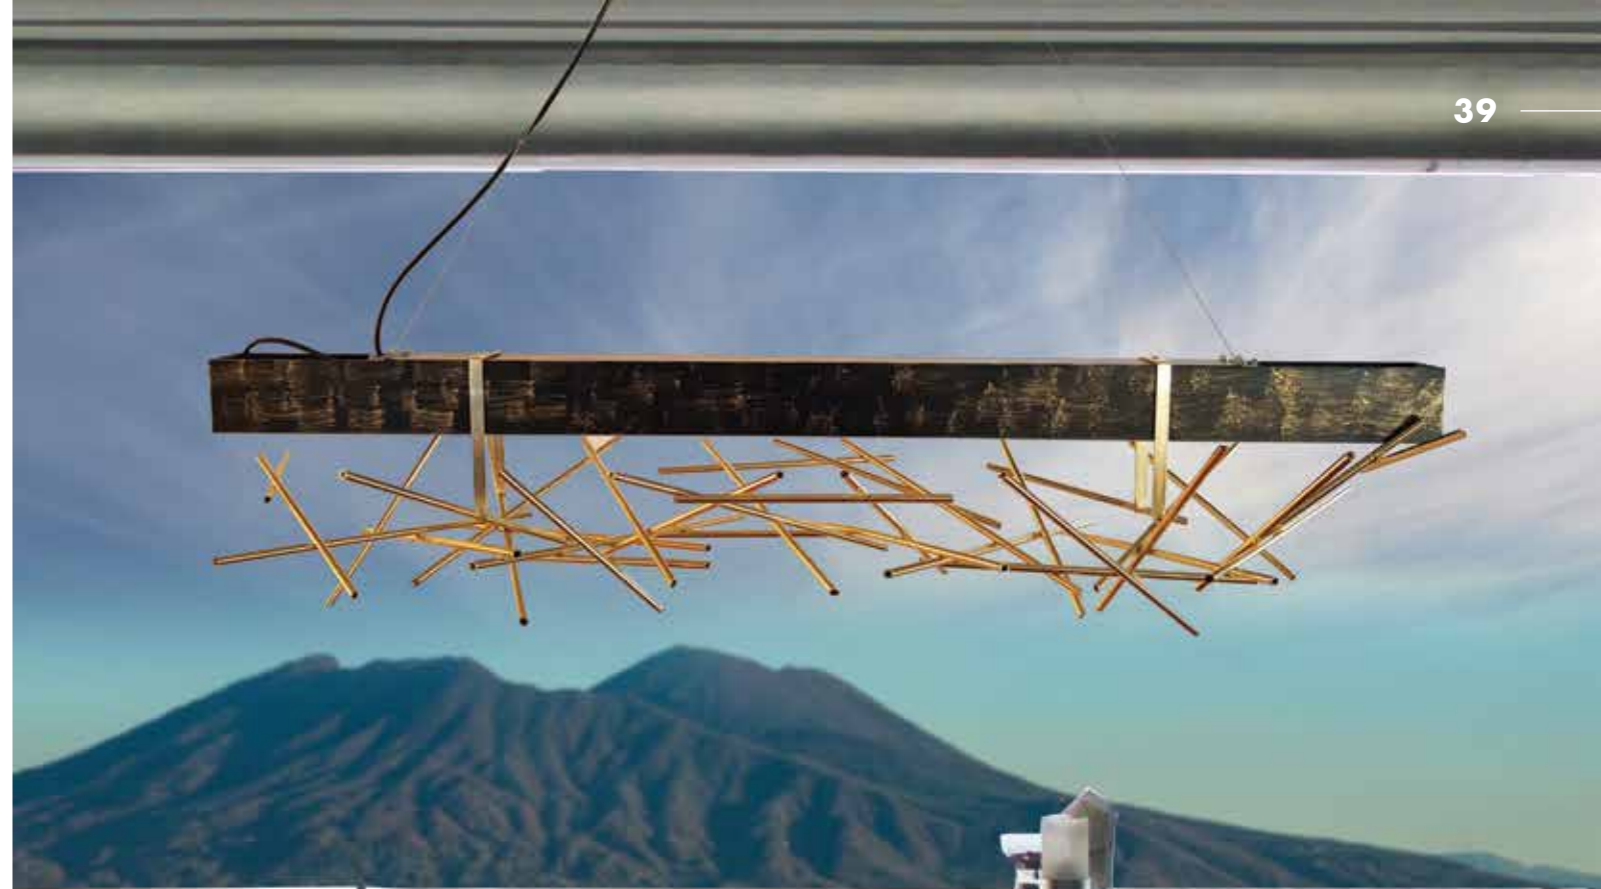

L: 87 x H: 172 cm

E 27 (x1)

Material: steel & fabric shade

Color: upon request

N 1176
 D: 100 x H: 35 cm
 E14 (x9)
 Material: steel & fabric shades
 Color: upon request

N 1176W
 D: 16 x W: 27 x H: 35 cm
 E14 (x1)
 Material: steel & fabric shade
 Color: upon request