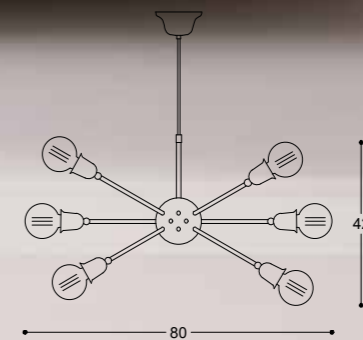

N 1033

12 Lights, D: 70 x H: 40 cm
15 Lights, D: 70 x H: 40 cm
► 18 Lights, D: 80 x H: 42 cm
E27

Material: steel

Color: upon request