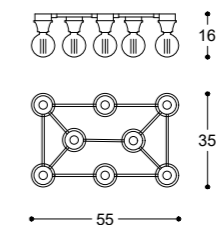

H: 14 H: 17 H: 12

N 1005

L: 55 x W: 35 cm
E27 (x8)

Material: steel
Color: upon request

N 1128L

- ▶ 6 Lights, L: 80 x W: 26 x H: 63 cm
- 8 Lights, L: 90 x W: 26 x H: 63 cm
- E14

Material: steel

Color: upon request