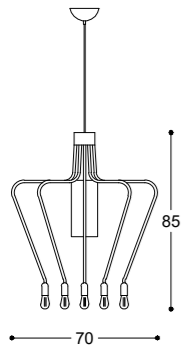

N 1027

- 7+1 Lights, D: 60 x H: 85 cm
- 11+1 Lights, D: 70 x H: 85 cm
- 15+1 Lights, D: 90 x H: 85 cm
- 23+1 Lights, D: 110 x H: 85 cm

E14+E27
Material: steel & glass
Color of metal parts: upon request

N 4155

D: 50 cm
E27 (x1)
Material: steel, crystal & opal glass
Color of metal parts & crystal: upon request

N 1172

- 1 Light, L: 16 x W: 10 x H: 19cm
- 2 Lights, L: 50 x W: 10 x H: 19 cm
- 3 Lights, L: 80 x W: 10 x H: 19 cm
- 4 Lights, L: 110 x W: 10 x H: 19 cm
- 5 Lights, L: 140 x W: 10 x H: 19 cm
- 6 Lights, L: 170 x W: 10 x H: 19 cm

E27
Material: steel & opal glass
Color of metal parts: upon request