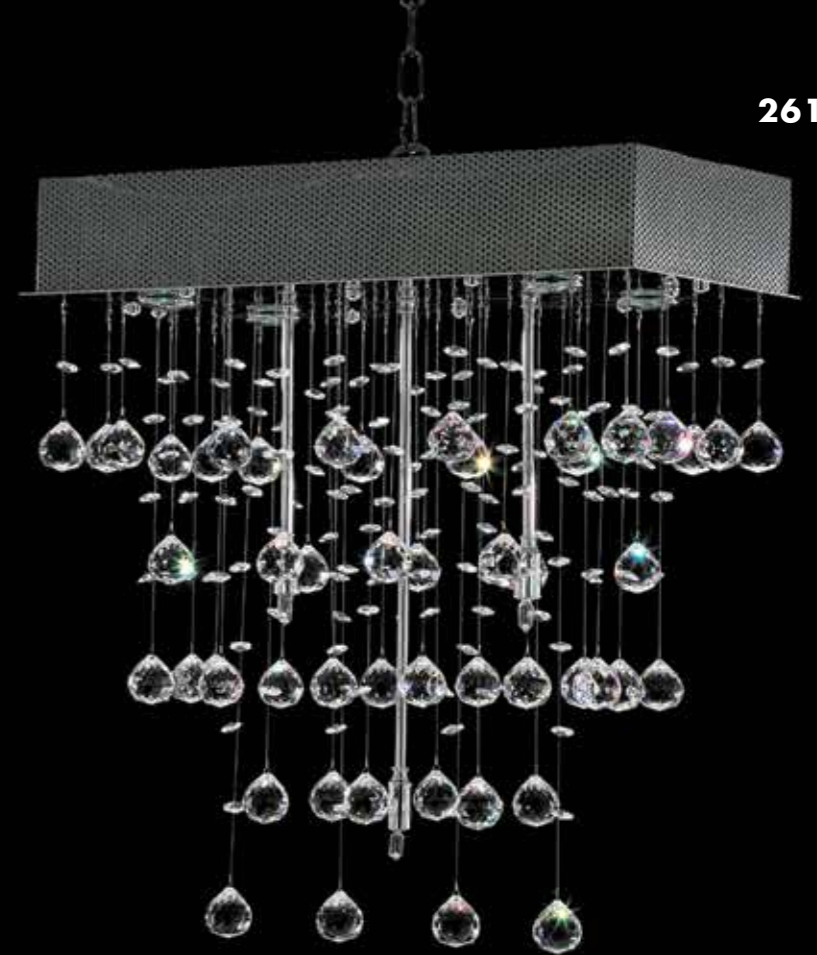

N 2160

- 5 Lights, D: 80 x H: 24 cm
- 7 Lights, D: 100 x H: 24 cm
- G9

Material: brass & crystal
Color: upon request

N 2196

- 3+4 Lights, L: 60 x W: 30 x H: 70 cm
- 3+6 Lights, L: 80 x W: 40 x H: 75 cm
- G9+GU10

Material: brass & crystal
Color: upon request

N 2161

- 6 Lights, D: 40 x H: 65 cm
- 8 Lights, D: 50 x H: 75 cm
- G9

Material: brass & crystal
Color: upon request

N 2186

- 2+3 Lights, L: 55 x W: 30 x H: 75 cm
- 2+7 Lights, L: 80 x W: 40 x H: 80 cm
- G9+GU10

Material: brass & crystal
Color: upon request

N 2210

- 4 Lights, L: 80 x W: 22 x H: 20 cm
- 6 Lights, L: 100 x W: 22 x H: 20 cm
- G9

Material: brass & crystal
Color: upon request

N 2194

- 5 Lights, D: 40 x H: 60 cm
- 6 Lights, D: 50 x H: 70 cm
- 7 Lights, D: 60 x H: 80 cm
- GU10

Material: brass & crystal
Color: upon request