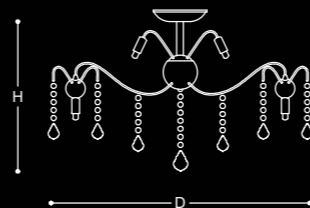

N 2204F
 D: 65 x H: 170 cm
 G9 (x4)
 Material: brass & crystal
 Color: upon request

N 2204T
 D: 45 x H: 60 cm
 G9 (x4)
 Material: brass & crystal
 Color: upon request

N 2216
 D: 57 x H: 40 cm
 G9 (x10)
 Material: steel & crystal
 Color: upon request