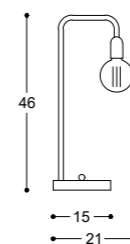

N 8009
D: 19 x H: 150 cm
E27 (x1)
Material: steel
Color: upon request