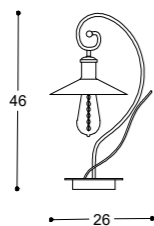

N 6015
D: 18 x W: 34 x H: 40 cm
E27 (x1)
Material: brass
Color: upon request