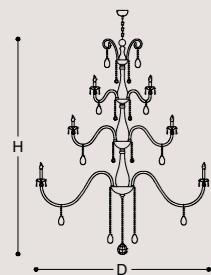

N 2038

D: 185 x H: 240 cm

E14 (x35)

Material: glass & crystal

Color: upon request

N 2047

D: 130 x H: 130 cm

G9 (x32)

Material: steel, glass & crystal

Color: upon request