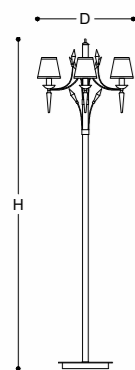

N 6011
 D: 40 x H: 66 cm
 E14 (x3)
 Material: brass & fabric
 Color: upon request

N 5004T
 D: 15 x H: 33 cm
 E14 (x1)
 Material: brass & fabric shade
 Color: upon request

N 9002T
 D: 30 x H: 70 cm
 E27 (x1)
 Material: brass & fabric shade
 Color: upon request