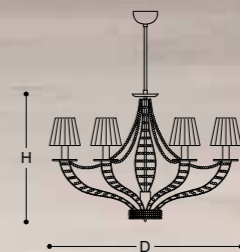

N 2233
3 Lights, D: 60 x H: 50 cm
▶ 6 Lights, D: 75 x H: 50 cm
8 Lights, D: 85 x H: 50 cm
E14
Material: brass, crystal & fabric shades
Color: upon request
Shades: optional