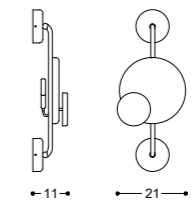

N 8106
L: 21 x H: 37 cm
E14 (x1)
Material: steel & fabric shade
Color: upon request

N 8033

L: 22 x W: 8 x H: 27 cm

G9 (x1)

Material: steel & velvet fabric

Color: upon request