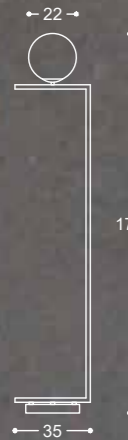

N 6021

► D: 15 x H: 19 cm, E14 (x1)
► D: 22 x H: 27 cm, E27 (x1)
Material: steel & opal glass
Color: upon request

N 1147

D: 85 x H: 95 cm
E14 (x13)
Material: steel & opal glass
Color of steel: upon request

**N 1154/1**

D: 32 x H: 61 cm

E27 (x1)

Material: steel & opal glass

Color of metal parts: upon request

**N 1154F**

L: 35 x W: 22 x H: 176 cm

E27 (x1)