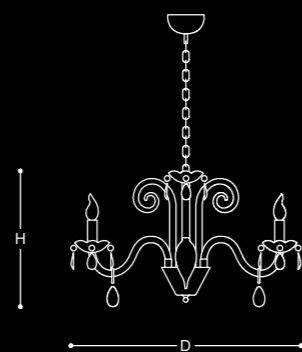

N 2134

3 Lights, D: 40 x H: 40 cm
8 Lights, D: 60 x H: 40 cm
12 Lights, D: 70 x H: 50 cm

E14
Material: steel, glass & crystal
Color: upon request