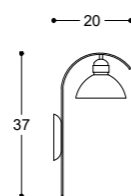

N 8111

D: 8 cm
GU10 (x1)
Material: steel
Color: upon request

N 8114

L: 12 x W: 20 x H: 28 cm
E27 (x1)
Material: steel
Color: upon request

N 8120
W: 12 x H: 20 cm
E27 (x1)
Material: steel
Color: upon request