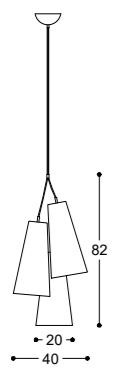

N 1142
D: 23 x H: 61 cm
E27 (x1)
Material: papier-mâché
Color: black, white, natural

N 1141
D: 20 x H: 29 cm
E27 (x1)
Material: papier-mâché
Color: black, white, natural

N 4088
D: 55 x H: 66 cm
E27 (x1)
Material: wood & rope
Color: upon request