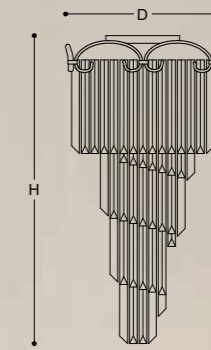

N 2088

- 7 Lights, D: 40 x H: 80 cm
- 9 Lights, D: 50 x H: 100 cm
- 12 Lights, D: 60 x H: 120 cm
- 15 Lights, D: 70 x H: 140 cm
- 18 Lights, D: 80 x H: 160 cm

Material: brass & crystal
Color: upon request

N 2092

- 4 Lights, L: 30 x W: 30 x H: 35 cm
- 5 Lights, L: 40 x W: 40 x H: 40 cm
- 8 Lights, L: 50 x W: 50 x H: 45 cm
- 9 Lights, L: 60 x W: 60 x H: 50 cm

Material: brass & crystal
Color: upon request