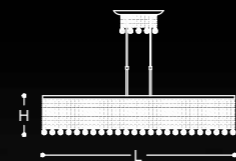

N 2186

- 2+3 Lights, L: 55 x W: 30 x H: 75 cm
- 2+7 Lights, L: 80 x W: 40 x H: 80 cm
- G9+GU10

Material: brass & crystal
Color: upon request