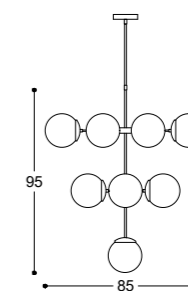

N 6021

► D: 15 x H: 19 cm, E14 (x1)
► D: 22 x H: 27 cm, E27 (x1)
Material: steel & opal glass
Color: upon request