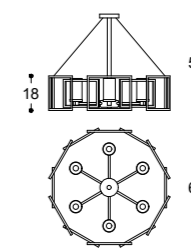

H: 14 H: 17 H: 12

N 1005

L: 55 x W: 35 cm
E27 (x8)

Material: steel
Color: upon request

N 1128L

- ▶ 6 Lights, L: 80 x W: 26 x H: 63 cm
- 8 Lights, L: 90 x W: 26 x H: 63 cm
- E14

Material: steel

Color: upon request