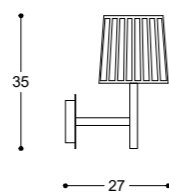

L: 87 x H: 172 cm

E 27 (x1)

Material: steel & fabric shade

Color: upon request

N 1176
 D: 100 x H: 35 cm
 E14 (x9)
 Material: steel & fabric shades
 Color: upon request

N 1176W
 D: 16 x W: 27 x H: 35 cm
 E14 (x1)
 Material: steel & fabric shade
 Color: upon request