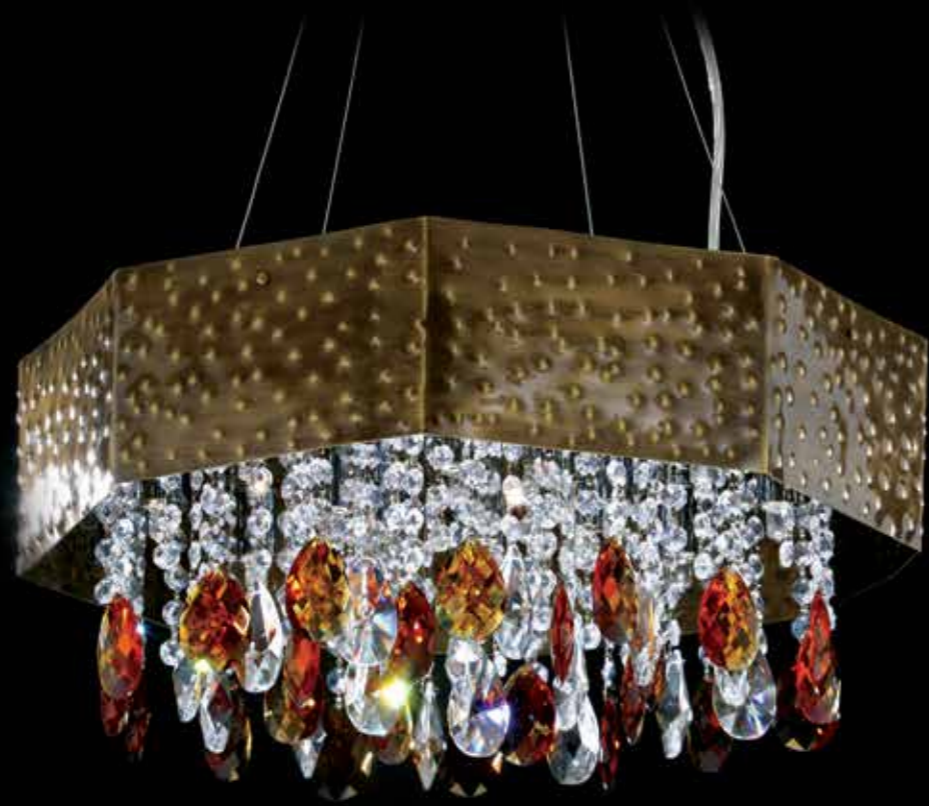

N 2221

D: 50 x H: 22 cm

G9 (x16)

Material: brass & crystal

Color: upon request

N 2215

13 Lights, L: 40 x W: 40 x H: 25 cm

18 Lights, L: 50 x W: 50 x H: 25 cm

G9

Material: brass & crystal

Color: upon request