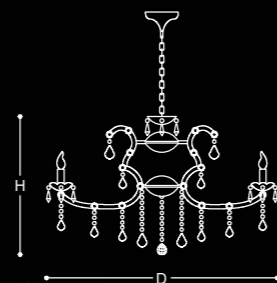

E14

Material: brass, glass & crystal
 Color: upon request
 Shades: optional

N 2094
 6 Lights, D: 90 x H: 53 cm
 8 Lights, D: 90 x H: 53 cm
 10 Lights, D: 90 x H: 53 cm
 12 Lights, D: 90 x H: 53 cm
 E14
 Material: brass, glass & crystal
 Color: upon request