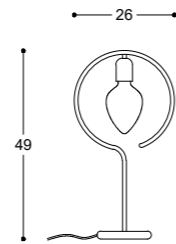

N 1182T
D: 26 x H: 49 cm
E27 (x1)
Material: steel & glass
Color of steel: upon request