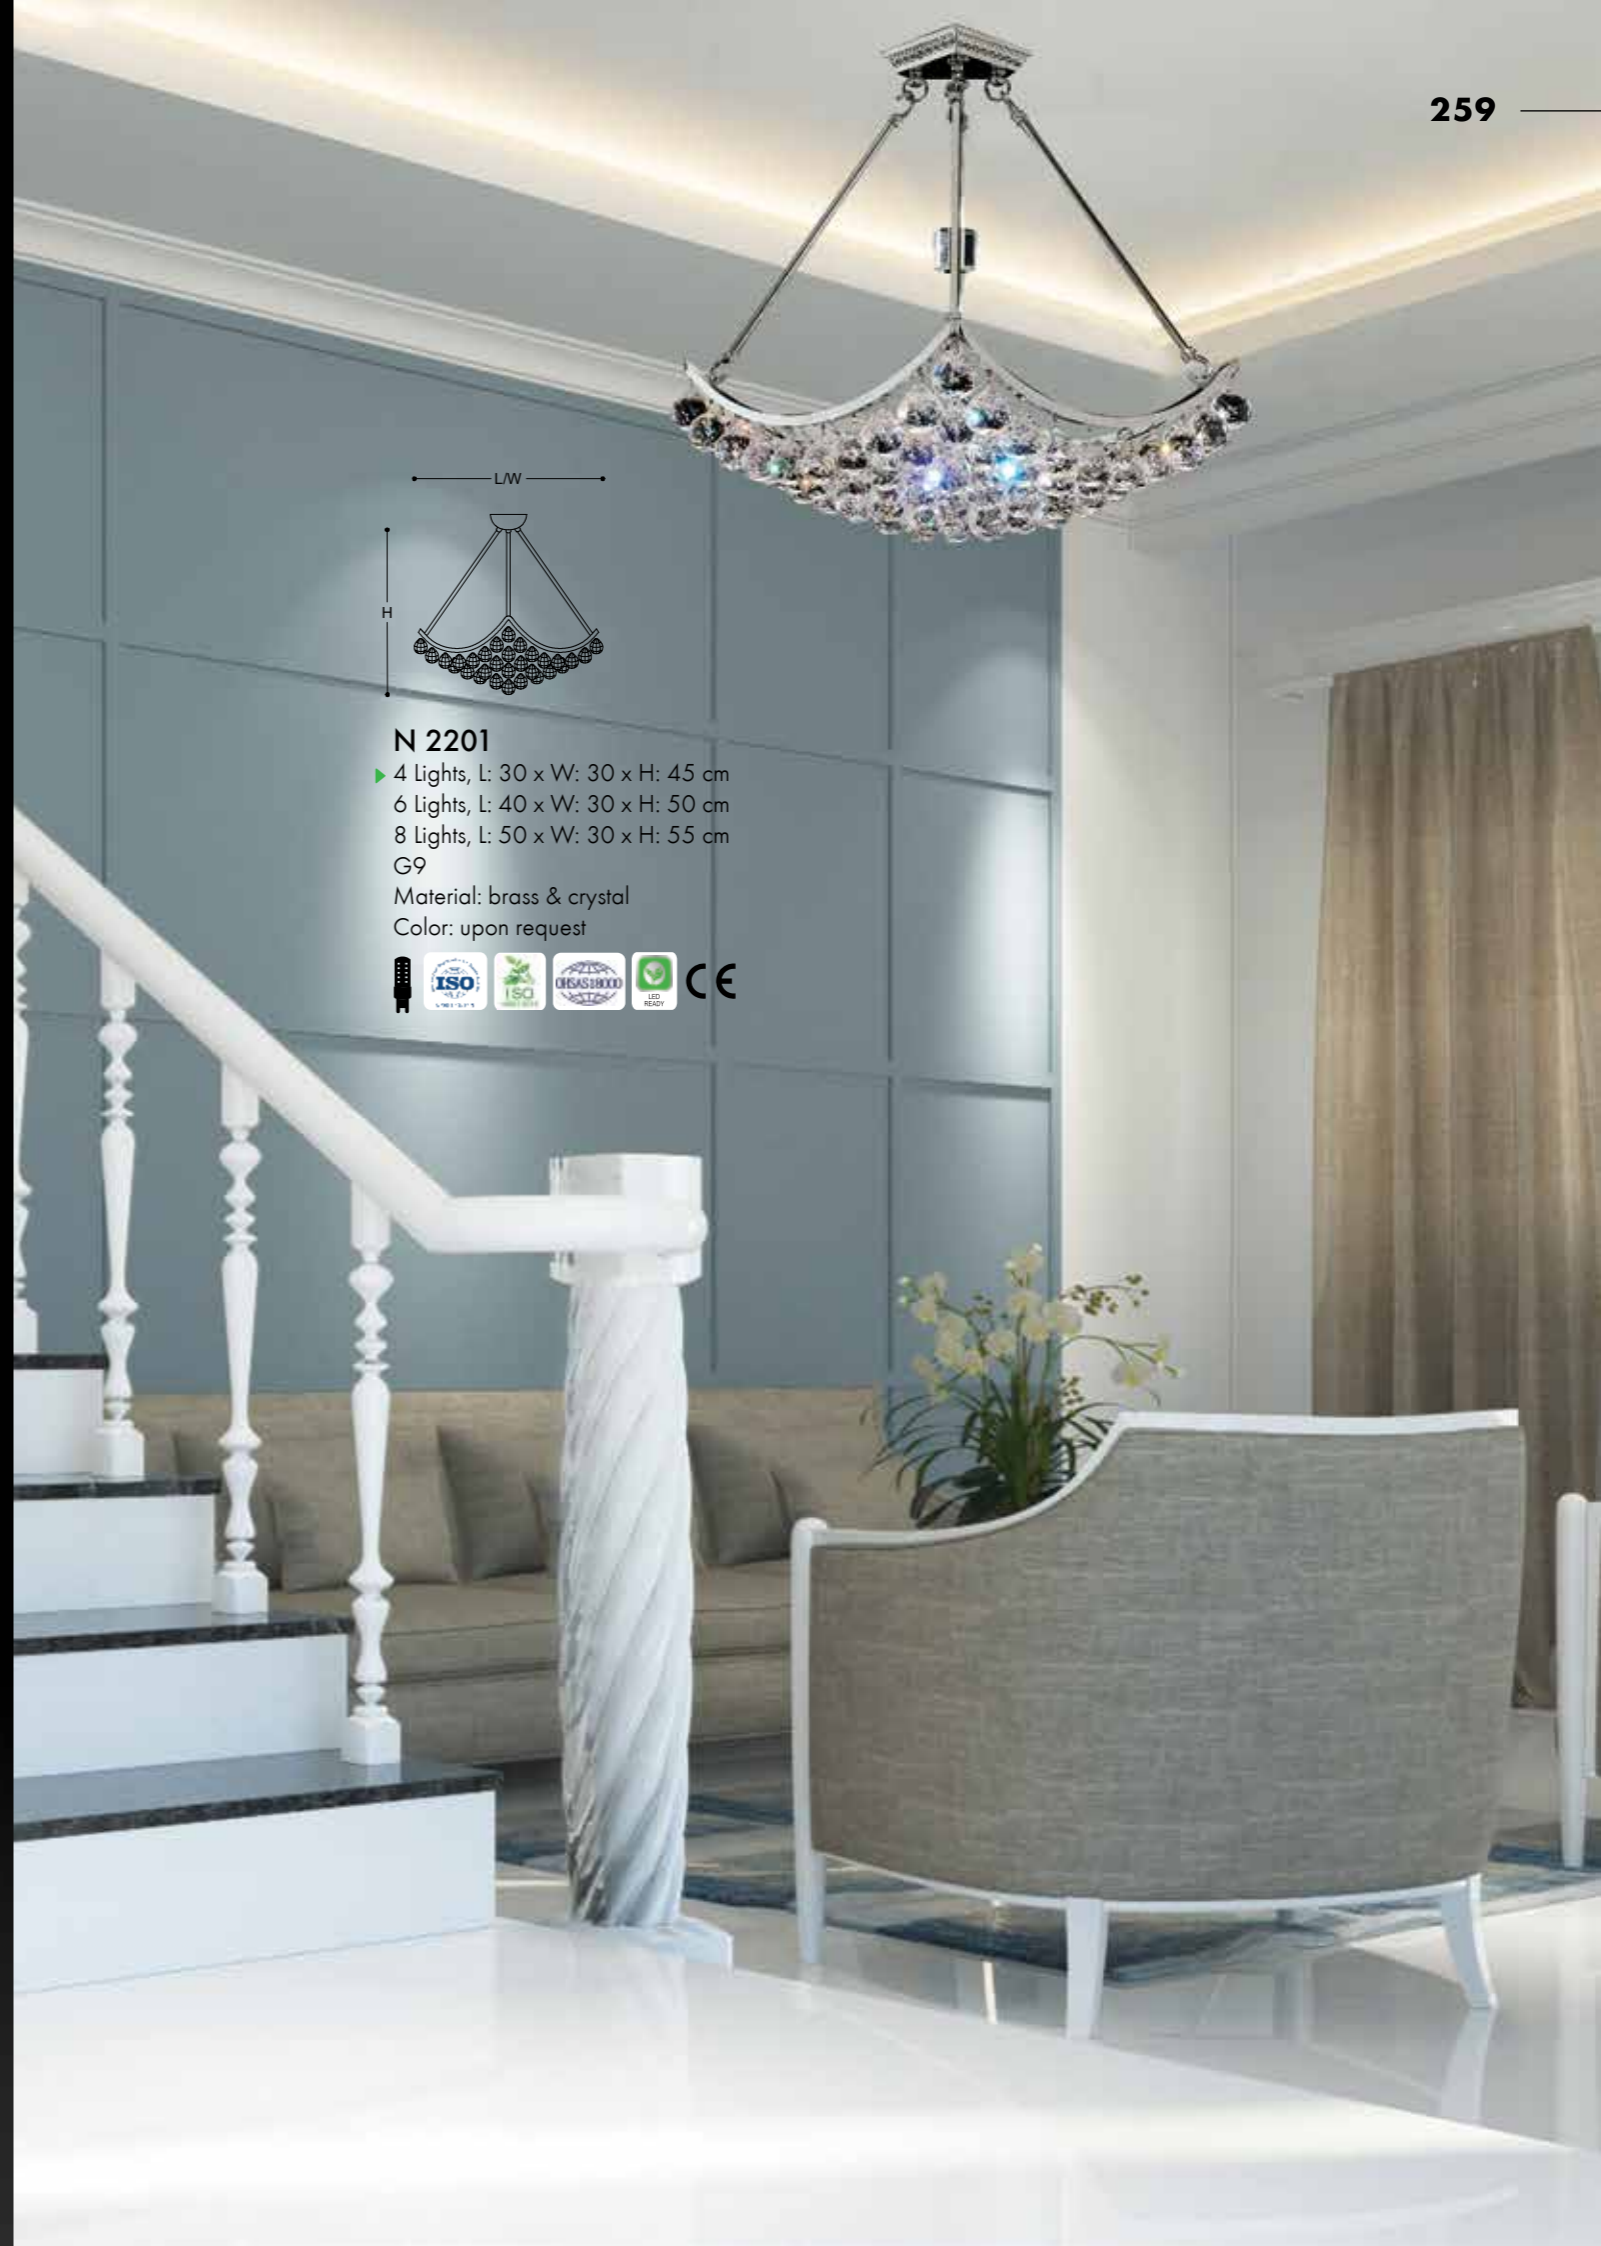

N 2014

7 Lights, D: 45 x H: 60 cm
 9 Lights, D: 55 x H: 60 cm
 11 Lights, D: 65 x H: 65 cm
 G9
 Material: brass & crystal
 Color: upon request

N 2201

4 Lights, L: 30 x W: 30 x H: 45 cm
 6 Lights, L: 40 x W: 30 x H: 50 cm
 8 Lights, L: 50 x W: 30 x H: 55 cm
 G9
 Material: brass & crystal
 Color: upon request