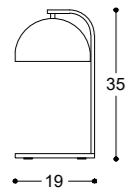

N 6014

L: 18 x W: 19 x H: 35 cm
G9 (x2)
Material: brass & glass
Color: upon request