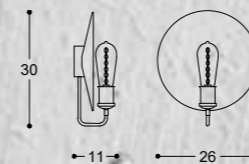

N 4171
D: 53 x H: 27 cm
E27 (x1)
Material: steel
Color: upon request