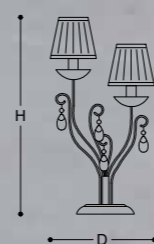

N 2128

3 Lights, D: 50 x H: 45 cm
 ▶ 6 Lights, D: 80 x H: 55 cm
 8 Lights, D: 80 x H: 55 cm
 E14
 Material: brass, crystal & fabric shade
 Color: upon request

N 2155T

D: 30 x H: 60 cm
 E14 (x2)
 Material: brass, crystal & fabric shades
 Color: upon request