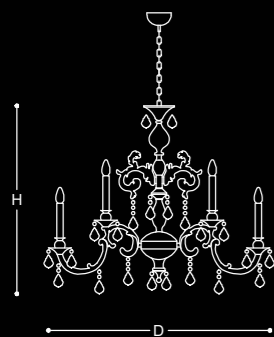

N 2062

D: 90 x H: 78 cm

E14 (x14)

Material: brass & crystal

Color: upon request