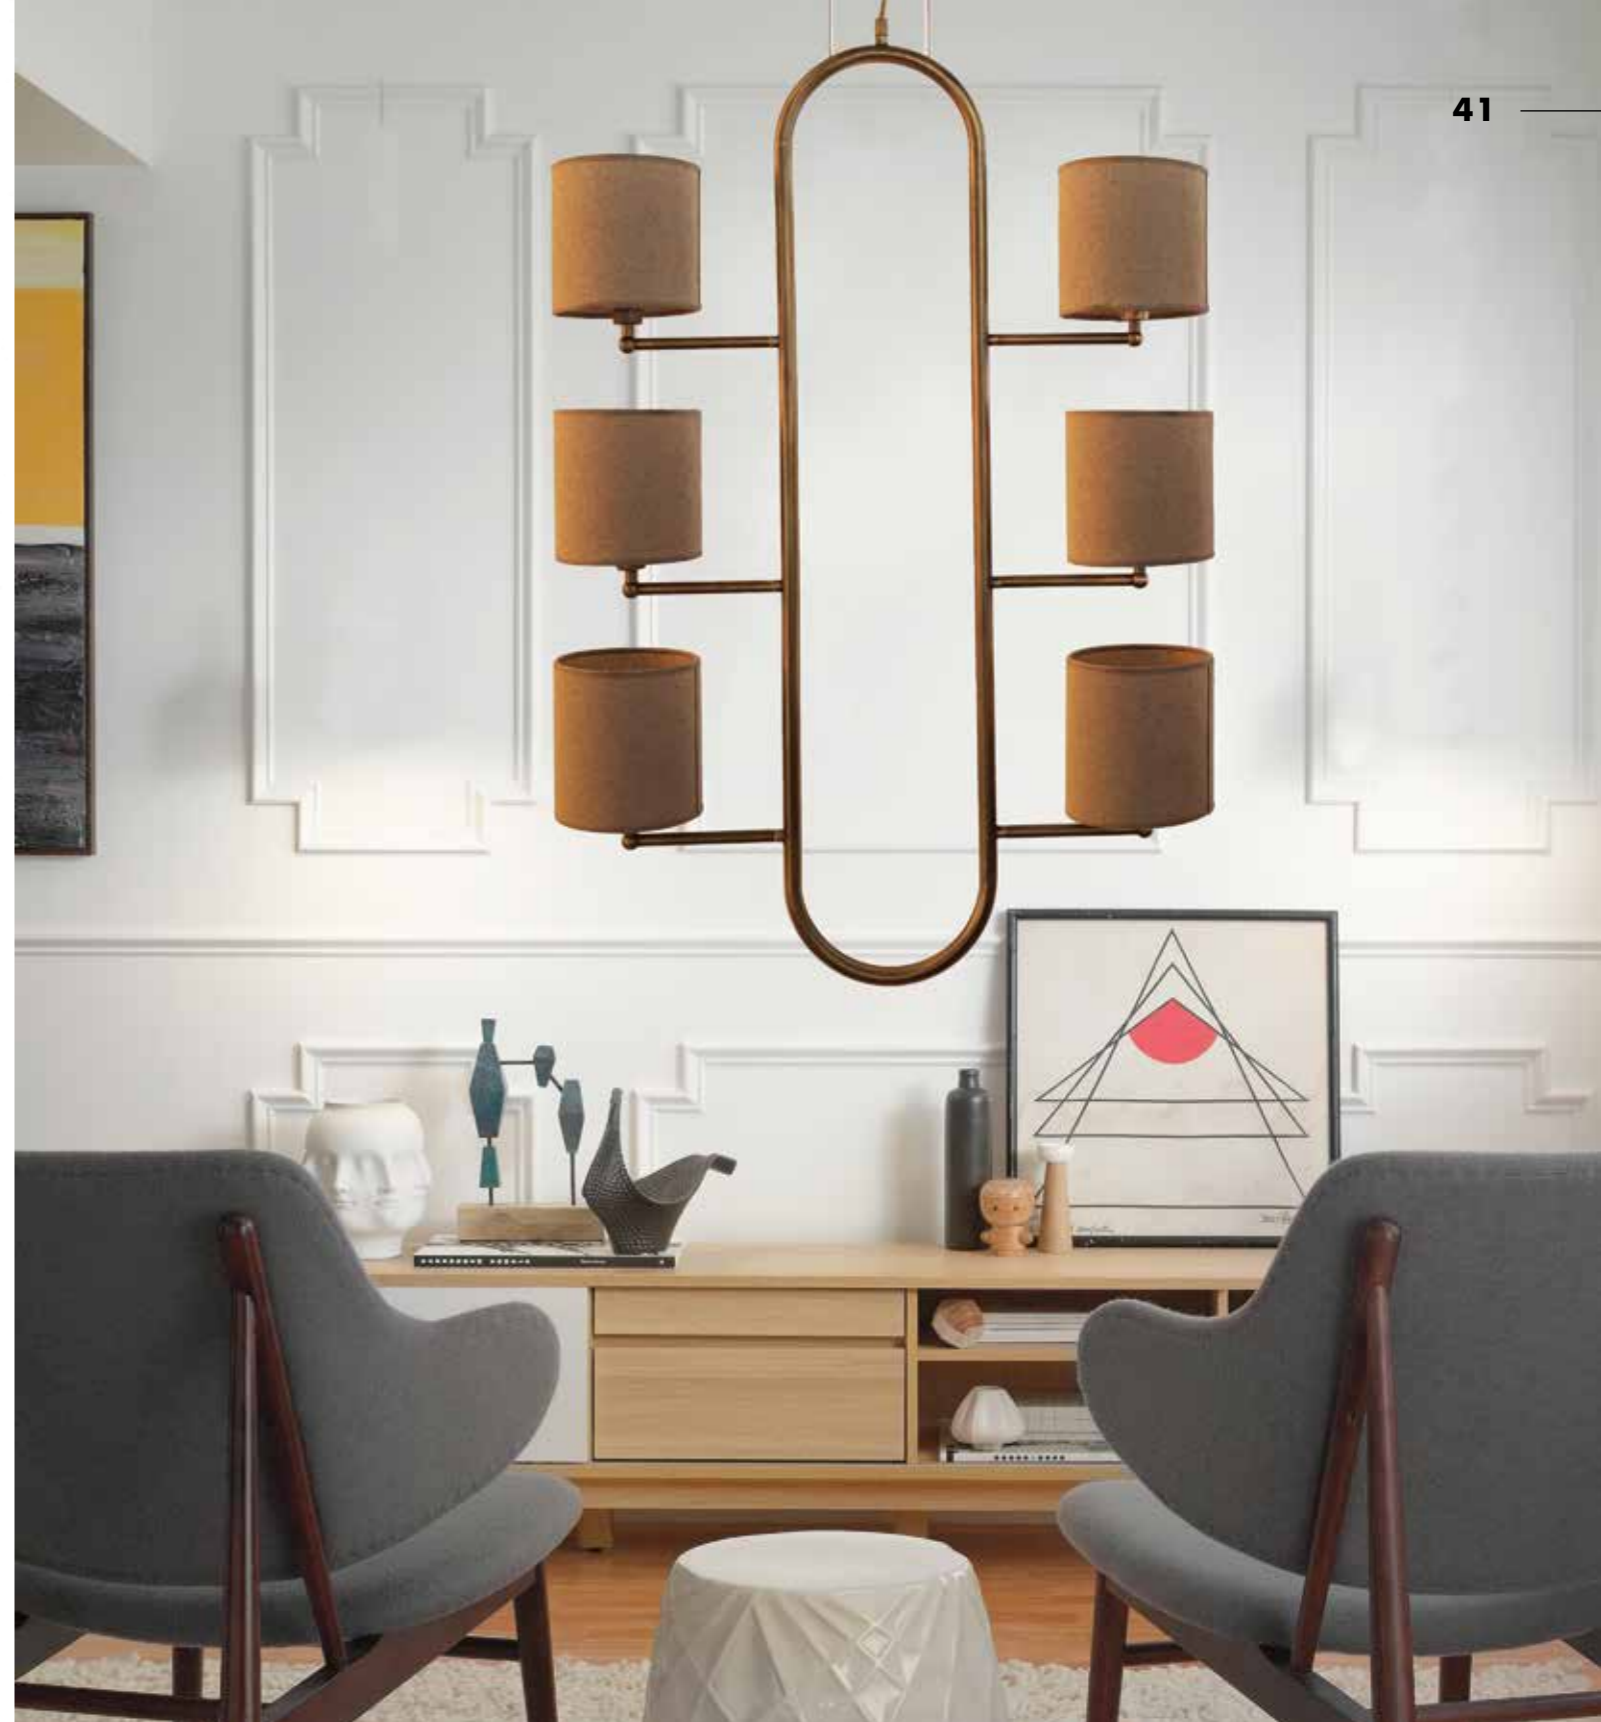

N 1175
 L: 114 x W: 20 x H: 26 cm
 Led 22,3W - 3000k or 4000k - 3000lm
 Material: steel
 Color of steel: upon request

N 1060
 D: 75 x H: 50 cm
 E14 (x6)
 Material: steel & fabric shades
 Color: upon request