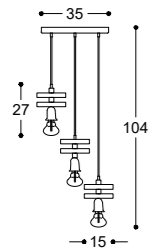

N 1039
D: 35 x H: 27 cm
E27 (x3)
Material: wood
Color: upon request