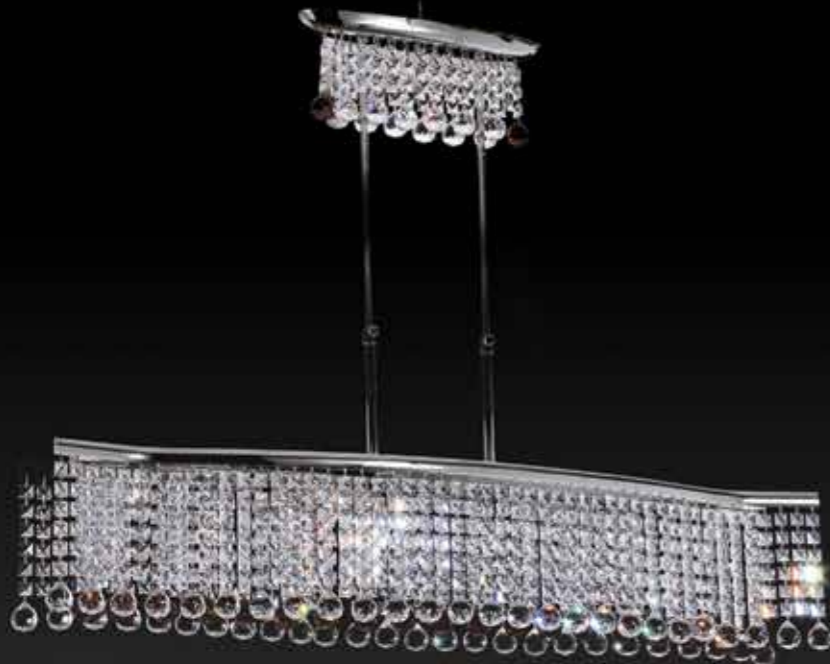

N 2160

- 5 Lights, D: 80 x H: 24 cm
- 7 Lights, D: 100 x H: 24 cm
- G9

Material: brass & crystal
Color: upon request

N 2196

- 3+4 Lights, L: 60 x W: 30 x H: 70 cm
- 3+6 Lights, L: 80 x W: 40 x H: 75 cm
- G9+GU10

Material: brass & crystal
Color: upon request

N 2161

- 6 Lights, D: 40 x H: 65 cm
- 8 Lights, D: 50 x H: 75 cm
- G9

Material: brass & crystal
Color: upon request

N 2186

- 2+3 Lights, L: 55 x W: 30 x H: 75 cm
- 2+7 Lights, L: 80 x W: 40 x H: 80 cm
- G9+GU10

Material: brass & crystal
Color: upon request

N 2210

- 4 Lights, L: 80 x W: 22 x H: 20 cm
- 6 Lights, L: 100 x W: 22 x H: 20 cm
- G9

Material: brass & crystal
Color: upon request

N 2194

- 5 Lights, D: 40 x H: 60 cm
- 6 Lights, D: 50 x H: 70 cm
- 7 Lights, D: 60 x H: 80 cm
- GU10

Material: brass & crystal
Color: upon request