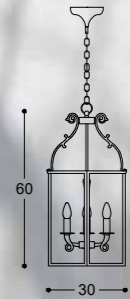

N 3048
D: 30 x H: 60 cm
E14 (x3)
Material: brass & glass
Color of metal parts: upon request