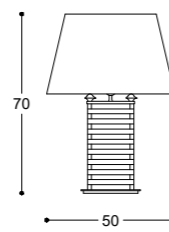

N 6018
L: 50 x W: 35 x H: 70 cm
E27 (x1)
Material: wood & fabric shade
Color: upon request