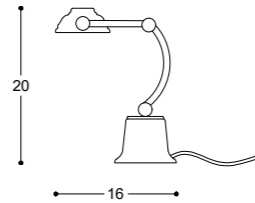

N 4167
 D: 45 x H: 157 cm
 E27 (x1)
 Material: steel & fabric shade
 Color: upon request

N 6023

D: 15 x H: 20/62 cm
G9 (x1)
Material: brass
Color: upon request

N 6013

L: 18 x W: 16 x H: 20 cm
G9 (x1)
Material: brass
Color: upon request