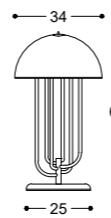

N 6019
D: 34 x H: 62 cm
G9 (x4)
Material: brass & steel
Color: upon request