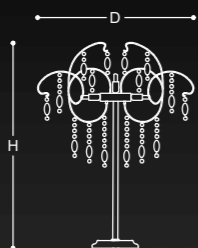

N 2204F
 D: 65 x H: 170 cm
 G9 (x4)
 Material: brass & crystal
 Color: upon request

N 2204T
 D: 45 x H: 60 cm
 G9 (x4)
 Material: brass & crystal
 Color: upon request

N 2216
 D: 57 x H: 40 cm
 G9 (x10)
 Material: steel & crystal
 Color: upon request