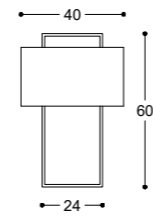

N 6025
D: 40 x H: 60 cm
E27 (x1)
Material: steel & plastic shade
Color: upon request