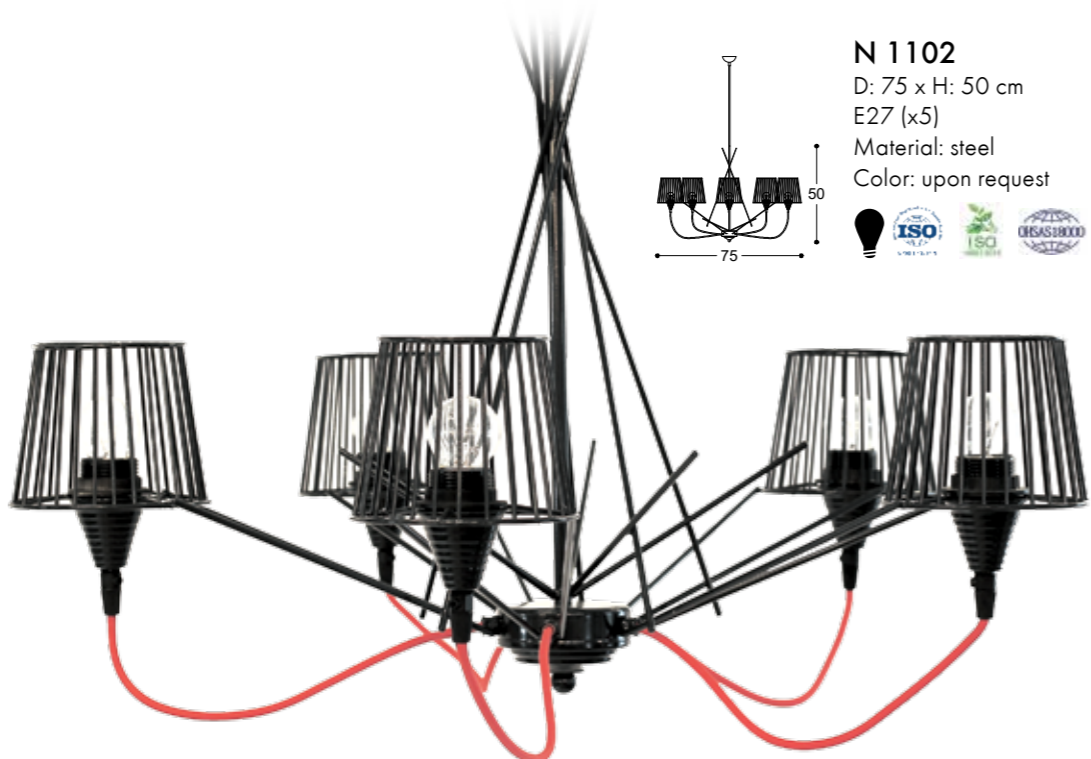

N 1103T

D: 21 x H: 60 cm
 GU10 (x1)
 Material: steel
 Color: upon request

N 1103

L: 80 x W: 70 x H: 15 cm
 E27 (x1)
 Material: steel
 Color: upon request

N 1102
 D: 75 x H: 50 cm
 E27 (x5)
 Material: steel
 Color: upon request