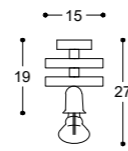

N 1038

D: 8x H: 40 cm
 GU10 (x1)
 Material: bamboo
 Color of bamboo: natural

N 1090

D: 30 x H: 52 cm
 E27 (x5)
 Material: wood
 Color: upon request

N 1039
D: 35 x H: 27 cm
E27 (x3)
Material: wood
Color: upon request