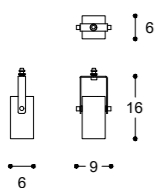

N 8031S
L: 6 x H: 16 cm
E14 (x1)
Material: steel
Color: upon request