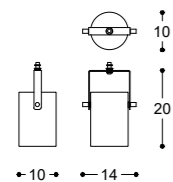

N 8032B
D: 10 x H: 20 cm
E27 (x1)
Material: steel
Color: upon request