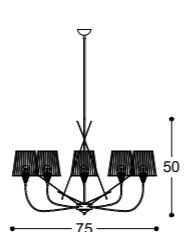

N 1103T

D: 21 x H: 60 cm
 GU10 (x1)
 Material: steel
 Color: upon request

N 1103

L: 80 x W: 70 x H: 15 cm
 E27 (x1)
 Material: steel
 Color: upon request

N 1102
 D: 75 x H: 50 cm
 E27 (x5)
 Material: steel
 Color: upon request