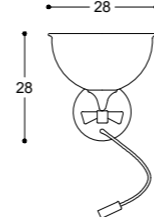

N 1143C

D: 15 x H: 25 cm
E27 (x1)
Material: steel
Color: upon request

N 7008

D: 10 x H: 23 cm
E27 (x1)
Material: steel
Color: upon request

N 8004

D: 28 x H: 28 cm
E14 (x1) + GU10 (x1)
Material: steel & glass
Color of metal parts: upon request
Color of glass: white, honey