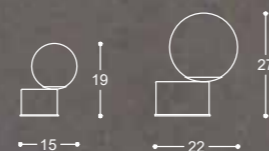

N 8121

D: 14 x W: 20 x H: 32 cm
 E14 (x1)
 Material: steel & opal glass
 Color of steel: upon request

N 8070
 D: 25 x W: 30 x H: 45 cm
 E14 (x2)
 Material: steel & opal glass
 Color of steel: upon request

N 9004
 D: 60 x H: 180 cm
 E27 (x1)
 Material: steel & opal glass
 Color: upon request

N 1058

D: 90 x H: 45 cm
E14 (x10)
Material: steel & opal glass
Color of steel: upon request

N 1146

D: 25 cm
E27 (x1)
Material: steel & opal glass
Color of steel: upon request

N 6021

► D: 15 x H: 19 cm, E14 (x1)
► D: 22 x H: 27 cm, E27 (x1)
Material: steel & opal glass
Color: upon request

N 1147

D: 85 x H: 95 cm
E14 (x13)
Material: steel & opal glass
Color of steel: upon request