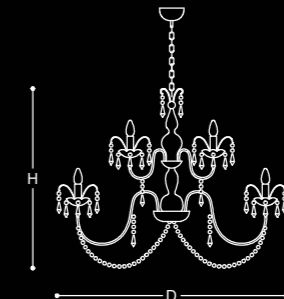

N 2102

D: 90 x H: 60 cm

E14 (x15)

Material: brass & crystal

Color: upon request