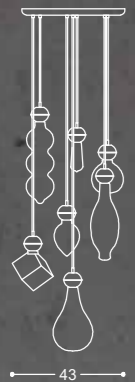

N 1174

D: 60 x H: 90 cm
G9 (x6)

Material: steel & glass

Color of steel: upon request

N 1033

12 Lights, D: 70 x H: 40 cm
15 Lights, D: 70 x H: 40 cm
► 18 Lights, D: 80 x H: 42 cm
E27

Material: steel

Color: upon request

N 1013

- 1 Light, D: 8 cm
- 3 Lights, D: 30 cm
- 5 Lights, D: 35 cm
- 6 Lights, D: 40 cm
- 7 Lights, D: 40 cm

E27
Material: steel & glass
Color of metal parts: upon request

- H: 34
- H: 32
- H: 17
- H: 12
- H: 14
- H: 29
- H: 14