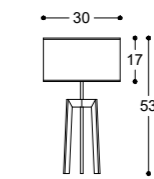

N 4167T
D: 30 x H: 53 cm
E27 (x1)
Material: steel & fabric shade
Color: upon request